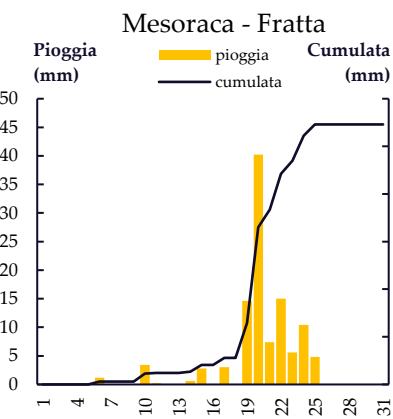

Marzo 2021

Mese di Aprile

Gior	Fiumefreddo Scalo	Fiumefreddo San Biase	Fiumefreddo Ex Scarica	Domanico SP60	Paterno Calabro	Parenti Favali	Mesoraca - Fratta	Petilia Marrata	Foresta
1	0	0	-	-	-	0	0	0	0
2	0	0.2	-	-	-	0.2	0	2.2	0
3	0	0	-	-	-	0	0.2	0	0
4	0	0	-	-	-	0	0.4	0	0
5	0	0	-	-	-	0.4	0.8	0	0
6	0	0	-	-	-	1	1	0.4	0
7	1.8	4.5	-	-	-	6	3	2.8	1
8	0	0.2	-	-	-	0.4	1.6	1.4	0.6
9	0	0	-	-	-	0	0	0	0
10	0	0	-	-	-	0	0	0	0
11	0	0	-	-	-	0	0	0	0
12	0	0	-	-	-	0	0	0	0
13	1	2	-	-	-	1.2	1	0.6	0
14	0.8	0.2	-	-	-	0	0	0	0
15	0	0	-	-	-	0	0.2	0	0
16	1.2	2	-	-	-	3.4	2	1.4	1
17	0	0	-	-	-	0	0	0	0
18	0.8	1.8	-	-	-	3.6	3.8	1.4	1.2
19	17	25	-	-	-	17.2	2.8	0.8	0
20	3.6	4.6	-	-	-	4.2	0.2	0	0
21	0	0	-	-	-	0.2	0	0	0
22	10	11	-	-	-	18.8	20	10.6	5.8
23	23.4	23.6	-	-	-	36.4	52.6	57.4	48.8
24	3.8	5	-	-	-	12.8	20.8	20.6	16
25	0	0.2	-	-	-	0	0	0	0
26	0	0	-	-	-	0	0	0	0
27	0	0	-	-	-	0	0	0	0
28	0	0	-	-	-	0	0	0	0
29	0	0	-	-	-	0	0	0	0
30	0	0	-	-	-	0	0	0	0
TOT	63.4	80.3	-	-	-	105.8	110.4	99.6	74.4