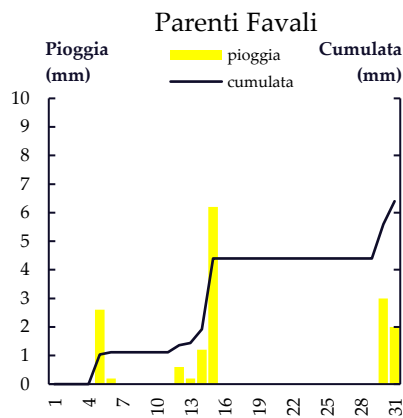

Maggio 2021

Mese di Giugno

Gior	Fiumefreddo Scalo	Fiumefreddo San Biase	Fiumefreddo Ex Discarica	Domanico SP60	Paterno Calabro	Parenti Favali	Mesoraca - Fratta	Petilia Marrata	Foresta
1	0	0	-	-	-	0	0	-	0
2	0	0	-	-	-	0.2	0	-	0
3	0	0	-	-	-	0	0	-	0
4	0	0	-	-	-	0	0	-	0
5	0	0	-	-	-	0	0	-	0
6	0	0.4	-	-	-	0.4	0	-	0
7	0.2	0	-	-	-	1	0.4	-	0.2
8	28.2	39.3	-	-	-	0	1.4	-	0.4
9	8.1	7.6	-	-	-	7.9	11.8	-	1.6
10	0	0.2	-	-	-	8.2	0	-	0
11	0	0	-	-	-	3.1	9.8	-	6.1
12	0.4	2.2	-	-	-	8.8	5	-	0
13	0	0	-	-	-	0.2	0	-	0
14	0	0	-	-	-	0	0.2	-	0
15	0	0	-	-	-	0	0	-	0
16	0	0	-	-	-	0	0	-	0
17	0	0	-	-	-	0.2	0	-	0
18	0	0	-	-	-	0	0	-	0
19	0	0	-	-	-	0	0	-	0
20	0	0	-	-	-	0	0	-	0
21	0	0	-	-	-	0	0	-	0
22	0	0	-	-	-	0	0	-	0
23	0	0	-	-	-	0	0	-	0
24	0	0	-	-	-	0	0	-	0
25	0	0	-	-	-	0	0	-	0
26	0	0	-	-	-	0	0	-	0
27	0	0	-	-	-	0	0	-	0
28	0	0	-	-	-	0	0	-	0
29	0	0	-	-	-	0	0	-	0
30	0	0	-	-	-	0	0	-	0
TOT	36.9	49.7	-	-	-	30	28.6	-	8.3