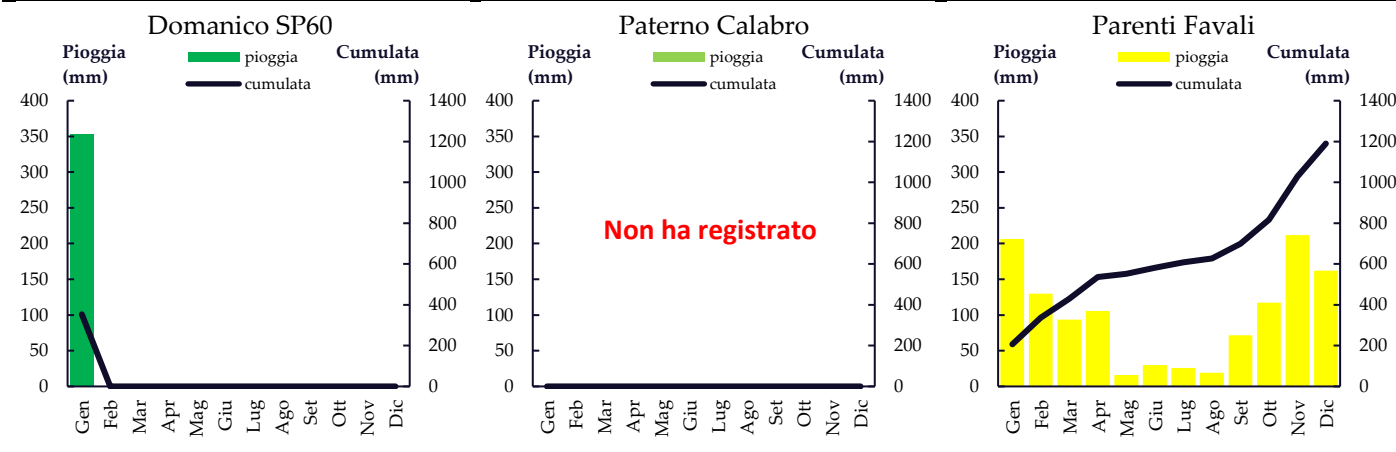

Figura 1: Individuazione delle stazioni pluviometriche

Piogge Mensili

Di seguito si riportano in forma tabellare le piogge mensili registrate dal transetto. Si precisa che

- la stazione di “Fiumefreddo Ex Discarica” e “Paterno Calabro” non hanno registrato per l'intero anno;
- la stazione di “Domanico SP60” ha registrato solo nel mese di gennaio;
- la stazione di “Mesoraca - Fratta” non ha registrato da settembre a dicembre;
- la stazione di “Petilia Marrata” ha registrato solo nei mesi da febbraio a maggio e nel mese di luglio.

Piogge Mensili in mm

Mese	Fiumefreddo Scalo	Fiumefreddo San Biase	Fiumefreddo Ex Discarica	Domanico SP60	Paterno Calabro	Parenti Favali	Mesoraca - Fratta	Petilia Marrata	Foresta
Gen	169.3	195.2	-	353.5	-	206.5	203.2	-	78.7
Feb	110	136	-	-	-	130	75.8	59.3	24.2
Mar	53.4	72.8	-	-	-	93.5	109.2	103.6	100.8
Apr	63.4	80.3	-	-	-	105.8	110.4	99.6	74.4
Mag	16.4	14.1	-	-	-	16	21.3	15.9	8.8
Giu	36.9	49.7	-	-	-	30	28.6	-	8.3
Lug	12.5	17.7	-	-	-	26.1	13.4	6.8	28
Ago	56.3	56.3	-	-	-	19.3	23.4	-	28.5
Set	57.1	56	-	-	-	71.4	-	-	92.5
Ott	117.3	140.9	-	-	-	117.5	-	-	204.7
Nov	123.6	144.7	-	-	-	212	-	-	239.1
Dic	147.3	168.7	-	-	-	161.9	-	-	19.4
TOT	963.5	1132.4	-	353.5	-	1190	585.3	285.2	907.4

La pioggia massima mensile è stata registrata nel mese di Gennaio dalla stazione “Domanico SP60” ed è stata pari a 353.5 mm.

Mentre la stazione che ha registrato il massimo di pioggia annua è stata “Parenti Favali”, pari a 1190 mm.

Di seguito si riportano i grafici relativi alle piogge mensili.

Anno 2021

Nota: Sono complete solo le cumulate delle stazioni di "Fiumefreddo Scalo", "Fiumefreddo San Biase", "Parenti Favali" e "Foresta".