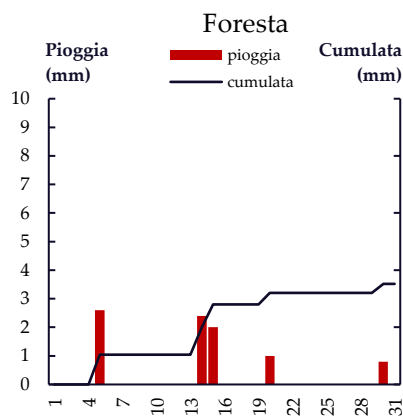

Maggio 2021

Mese di Giugno

Gior	Fiumefreddo Scalo	Fiumefreddo San Biase	Fiumefreddo Ex Discarica	Domanico SP60	Paterno Calabro	Parenti Favali	Mesoraca - Fratta	Petilia Marrata	Foresta
1	0	0	-	-	-	0	0	-	0
2	0	0	-	-	-	0.2	0	-	0
3	0	0	-	-	-	0	0	-	0
4	0	0	-	-	-	0	0	-	0
5	0	0	-	-	-	0	0	-	0
6	0	0.4	-	-	-	0.4	0	-	0
7	0.2	0	-	-	-	1	0.4	-	0.2
8	28.2	39.3	-	-	-	0	1.4	-	0.4
9	8.1	7.6	-	-	-	7.9	11.8	-	1.6
10	0	0.2	-	-	-	8.2	0	-	0
11	0	0	-	-	-	3.1	9.8	-	6.1
12	0.4	2.2	-	-	-	8.8	5	-	0
13	0	0	-	-	-	0.2	0	-	0
14	0	0	-	-	-	0	0.2	-	0
15	0	0	-	-	-	0	0	-	0
16	0	0	-	-	-	0	0	-	0
17	0	0	-	-	-	0.2	0	-	0
18	0	0	-	-	-	0	0	-	0
19	0	0	-	-	-	0	0	-	0
20	0	0	-	-	-	0	0	-	0
21	0	0	-	-	-	0	0	-	0
22	0	0	-	-	-	0	0	-	0
23	0	0	-	-	-	0	0	-	0
24	0	0	-	-	-	0	0	-	0
25	0	0	-	-	-	0	0	-	0
26	0	0	-	-	-	0	0	-	0
27	0	0	-	-	-	0	0	-	0
28	0	0	-	-	-	0	0	-	0
29	0	0	-	-	-	0	0	-	0
30	0	0	-	-	-	0	0	-	0
TOT	36.9	49.7	-	-	-	30	28.6	-	8.3