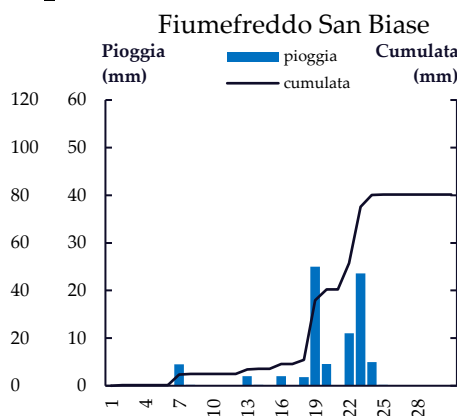

Aprile 2021

Mese di Maggio

Gior	Fiumefreddo Scalo	Fiumefreddo San Biase	Fiumefreddo Ex Discarica	Domanico SP60	Paterno Calabro	Parenti Favali	Mesoraca - Fratta	Petilia Marrata	Foresta
1	0	0	-	-	-	0	0	0	0
2	0	0.4	-	-	-	0	0	0	0
3	0	0	-	-	-	0	0	0	0
4	0	0	-	-	-	0	0	0	0
5	3.6	4.6	-	-	-	2.6	1.2	0.4	2.6
6	0	0.2	-	-	-	0.2	0	0	0
7	0	0	-	-	-	0	0	0	0
8	0	0	-	-	-	0	0	0	0
9	0	0	-	-	-	0	0	0	0
10	0	0	-	-	-	0	0	0	0
11	0	0	-	-	-	0	0	0	0
12	3.1	1.8	-	-	-	0.6	0	0	0
13	0	0	-	-	-	0.2	0	0	0
14	0	0	-	-	-	1.2	4.4	4.3	2.4
15	9.5	6.9	-	-	-	6.2	7.1	4.2	2
16	0	0	-	-	-	0	0	0	0
17	0	0	-	-	-	0	0	0	0
18	0	0	-	-	-	0	0	0	0
19	0	0	-	-	-	0	0	0	0
20	0	0	-	-	-	0	4.6	3.6	1
21	0	0	-	-	-	0	0	0	0
22	0	0	-	-	-	0	0	0	0
23	0	0	-	-	-	0	0	0	0
24	0	0	-	-	-	0	0	0	0
25	0	0	-	-	-	0	0	0	0
26	0	0	-	-	-	0	0	0	0
27	0.2	0.2	-	-	-	0	0	0	0
28	0	0	-	-	-	0	0	0	0
29	0	0	-	-	-	0	0	0	0
30	0	0	-	-	-	3	1.8	2.4	0.8
31	0	0	-	-	-	2	2.2	1	0
TOT	16.4	14.1	-	-	-	16	21.3	15.9	8.8