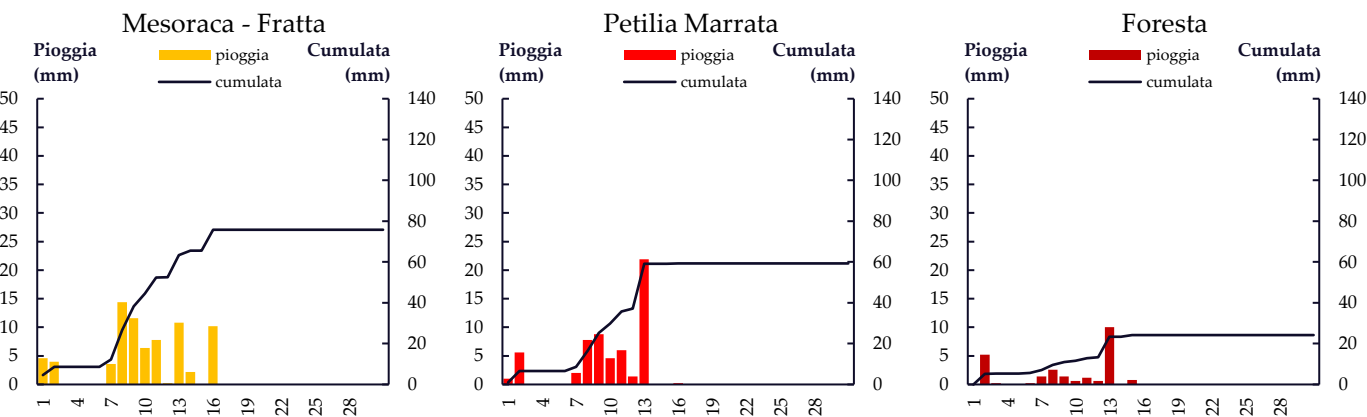

Febbraio 2021

Mese di Marzo

Gior	Fiumefreddo Scalo	Fiumefreddo San Biase	Fiumefreddo Ex Discarica	Domanico SP60	Paterno Calabro	Parenti Favali	Mesoraca - Fratta	Petilia Marrata	Foresta
1	0	0	-	-	-	0	0	0	0
2	0	0	-	-	-	0.2	0	0	0
3	0	0	-	-	-	0	0	0	0
4	0	0.2	-	-	-	0	0	0	0
5	0	0	-	-	-	0	0	0	0
6	0	0	-	-	-	0	1.2	0.6	0
7	0	0	-	-	-	0	0	0	0
8	0	0	-	-	-	0	0	0.2	0
9	0.2	0.6	-	-	-	0	0	0	0
10	5.8	7.2	-	-	-	14.6	3.4	2.6	3.2
11	0	0	-	-	-	0	0.2	0	0.2
12	0	0.2	-	-	-	0	0	0	0
13	0	0	-	-	-	0	0	0	0
14	4.2	3.8	-	-	-	4.8	0.6	0.6	0.6
15	7.2	8.8	-	-	-	2	2.8	1.4	0.2
16	1.6	8.4	-	-	-	2.2	0	0.4	1.6
17	1	0.4	-	-	-	0.8	3	0.4	0.2
18	2.4	3.2	-	-	-	0.2	0	3.4	18.4
19	1	1.2	-	-	-	11.8	14.6	27.2	9.8
20	16.6	21.8	-	-	-	22.8	40.2	28.4	40.6
21	13.2	16	-	-	-	21.8	7.4	38.2	26
22	0	0	-	-	-	12.3	15	0	0
23	0	0	-	-	-	0	5.6	0.2	0
24	0	0	-	-	-	0	10.4	0	0
25	0	0	-	-	-	0	4.8	0	0
26	0	0	-	-	-	0	0	0	0
27	0	0	-	-	-	0	0	0	0
28	0.2	0	-	-	-	0	0	0	0
29	0	0.6	-	-	-	0	0	0	0
30	0	0.2	-	-	-	0	0	0	0
31	0	0.2	-	-	-	0	0	0	0
TOT	53.4	72.8	-	-	-	93.5	109.2	103.6	100.8