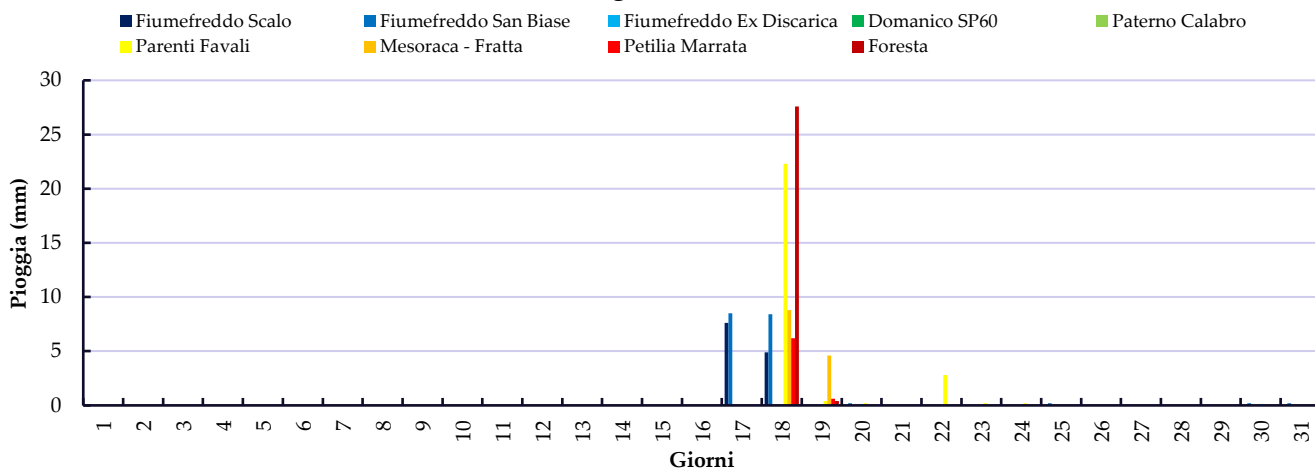

Luglio 2021

Mese di Agosto

Gior	Fiumefreddo Scalo	Fiumefreddo San Biase	Fiumefreddo Ex Discarica	Domanico SP60	Paterno Calabro	Parenti Favali	Mesoraca - Fratta	Petilia Marrata	Foresta
1	0	0	-	-	-	0	0	-	0
2	0	0	-	-	-	0	0	-	0
3	0	0	-	-	-	0	0	-	0
4	0	0.2	-	-	-	0	0	-	0
5	0	0	-	-	-	0	0	-	0
6	0	0	-	-	-	0	0	-	0
7	0	0	-	-	-	0	0	-	0
8	0	0	-	-	-	0	0	-	0
9	0	0	-	-	-	0	0	-	0
10	0	0	-	-	-	0	0	-	0
11	0	0	-	-	-	0	0	-	0
12	0	0	-	-	-	0	0	-	0
13	0	0	-	-	-	0	0	-	0
14	0	0	-	-	-	0	0	-	0
15	0	0	-	-	-	0	0	-	0
16	0	0	-	-	-	0	0	-	0
17	0	0	-	-	-	0	0	-	0
18	0	0	-	-	-	0	0	-	0
19	0	1.2	-	-	-	0	0	-	0
20	0	0	-	-	-	0	0	-	0
21	0	0	-	-	-	0	1.6	-	8.4
22	0	0	-	-	-	0.2	0.2	-	0
23	0	0	-	-	-	0	0	-	0
24	0	0	-	-	-	0	0	-	0
25	0	0	-	-	-	0	0	-	0
26	39.9	43.5	-	-	-	16.5	19.6	-	19.3
27	0.2	0	-	-	-	0.2	0	-	0
28	0	0	-	-	-	0.2	0	-	0
29	16.2	11.4	-	-	-	2	2	-	0.8
30	0	0	-	-	-	0.2	0	-	0
31	0	0	-	-	-	0	0	-	0
TOT	56.3	56.3	-	-	-	19.3	23.4	-	28.5