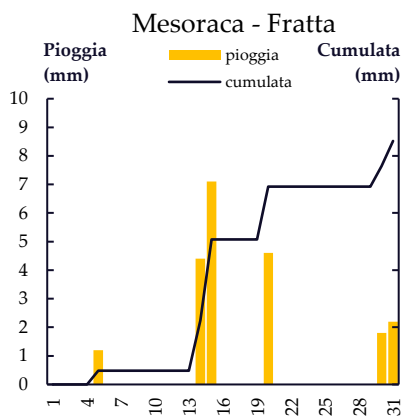

Maggio 2021

Mese di Giugno

Gior	Fiumefreddo Scalo	Fiumefreddo San Biase	Fiumefreddo Ex Discarica	Domanico SP60	Paterno Calabro	Parenti Favali	Mesoraca - Fratta	Petilia Marrata	Foresta
1	0	0	-	-	-	0	0	-	0
2	0	0	-	-	-	0.2	0	-	0
3	0	0	-	-	-	0	0	-	0
4	0	0	-	-	-	0	0	-	0
5	0	0	-	-	-	0	0	-	0
6	0	0.4	-	-	-	0.4	0	-	0
7	0.2	0	-	-	-	1	0.4	-	0.2
8	28.2	39.3	-	-	-	0	1.4	-	0.4
9	8.1	7.6	-	-	-	7.9	11.8	-	1.6
10	0	0.2	-	-	-	8.2	0	-	0
11	0	0	-	-	-	3.1	9.8	-	6.1
12	0.4	2.2	-	-	-	8.8	5	-	0
13	0	0	-	-	-	0.2	0	-	0
14	0	0	-	-	-	0	0.2	-	0
15	0	0	-	-	-	0	0	-	0
16	0	0	-	-	-	0	0	-	0
17	0	0	-	-	-	0.2	0	-	0
18	0	0	-	-	-	0	0	-	0
19	0	0	-	-	-	0	0	-	0
20	0	0	-	-	-	0	0	-	0
21	0	0	-	-	-	0	0	-	0
22	0	0	-	-	-	0	0	-	0
23	0	0	-	-	-	0	0	-	0
24	0	0	-	-	-	0	0	-	0
25	0	0	-	-	-	0	0	-	0
26	0	0	-	-	-	0	0	-	0
27	0	0	-	-	-	0	0	-	0
28	0	0	-	-	-	0	0	-	0
29	0	0	-	-	-	0	0	-	0
30	0	0	-	-	-	0	0	-	0
TOT	36.9	49.7	-	-	-	30	28.6	-	8.3