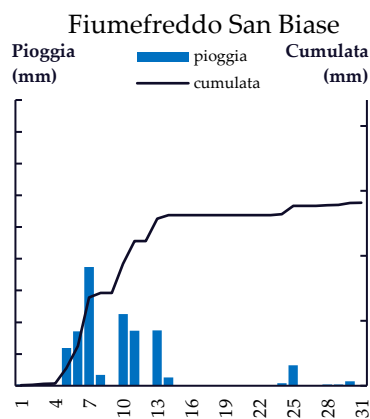

Ottobre 2021

Mese di Novembre

Gior	Fiumefreddo Scalo	Fiumefreddo San Biase	Fiumefreddo Ex Discarica	Domanico SP60	Paterno Calabro	Parenti Favali	Mesoraca - Fratta	Petilia Marrata	Foresta
1	20.8	17.2	-	-	-	20.4	-	-	65.7
2	7.4	5	-	41.1	-	26.4	-	-	7.2
3	0	0.2	-	0.4	-	0.2	-	-	0
4	0	0	-	0	-	0	-	-	0
5	0	0	-	0	-	0	-	-	0.2
6	0	0	-	0	-	0	-	-	0
7	0	0	-	0	-	0	-	-	0
8	2	2.2	-	2.6	-	2.8	-	-	2.8
9	0	0	-	0	-	0.2	-	-	0.2
10	0	0	-	0	-	0	-	-	1.6
11	0	0	-	0	-	0	-	-	0
12	0	0	-	0.2	-	0.4	-	-	0
13	11.4	19.7	-	24.7	-	10.6	-	-	4.2
14	0	0	-	0.4	-	0.2	-	-	3
15	4.2	4.4	-	5.8	-	13.4	-	-	23.4
16	21	28.2	-	7.6	-	3.4	-	-	0.2
17	0.6	5.7	-	4	-	10.4	-	-	10.1
18	0.6	0.8	-	0.2	-	0.2	-	-	2.4
19	0	0	-	0.2	-	0.2	-	-	0.2
20	0	0	-	0	-	0	-	-	0
21	0	0	-	0	-	0.2	-	-	0
22	0	0	-	0	-	0	-	-	0
23	0.8	1	-	1.2	-	7.3	-	-	0.6
24	0.4	0.6	-	2	-	5.4	-	-	0
25	5.2	5	-	6.8	-	18	-	-	99.1
26	6.1	3.8	-	40.2	-	21.9	-	-	1.6
27	4.3	7.1	-	29.4	-	21.4	-	-	1.6
28	6.6	7.3	-	38.8	-	25.6	-	-	3.6
29	30.2	34.1	-	60.4	-	18.6	-	-	11
30	2	2.4	-	17	-	4.8	-	-	0.4
TOT	123.6	144.7	-	-	-	212	-	-	239.1