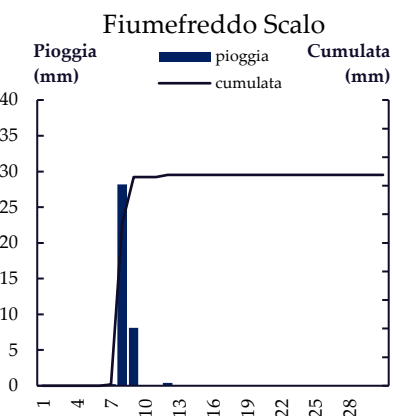

Giugno 2021

Mese di Luglio

Gior	Fiumefreddo Scalo	Fiumefreddo San Biase	Fiumefreddo Ex Discarica	Domanico SP60	Paterno Calabro	Parenti Favali	Mesoraca - Fratta	Petilia Marrata	Foresta
1	0	0	-	-	-	0	0	0	0
2	0	0	-	-	-	0	0	0	0
3	0	0	-	-	-	0	0	0	0
4	0	0	-	-	-	0	0	0	0
5	0	0	-	-	-	0	0	0	0
6	0	0	-	-	-	0	0	0	0
7	0	0	-	-	-	0	0	0	0
8	0	0	-	-	-	0	0	0	0
9	0	0	-	-	-	0	0	0	0
10	0	0	-	-	-	0	0	0	0
11	0	0	-	-	-	0	0	0	0
12	0	0	-	-	-	0	0	0	0
13	0	0	-	-	-	0	0	0	0
14	0	0	-	-	-	0	0	0	0
15	0	0	-	-	-	0	0	0	0
16	0	0	-	-	-	0	0	0	0
17	7.6	8.5	-	-	-	0	0	0	0
18	4.9	8.4	-	-	-	22.3	8.8	6.2	27.6
19	0	0	-	-	-	0.4	4.6	0.6	0.4
20	0	0.2	-	-	-	0.2	0	0	0
21	0	0	-	-	-	0	0	0	0
22	0	0	-	-	-	2.8	0	0	0
23	0	0	-	-	-	0.2	0	0	0
24	0	0	-	-	-	0.2	0	0	0
25	0	0.2	-	-	-	0	0	0	0
26	0	0	-	-	-	0	0	0	0
27	0	0	-	-	-	0	0	0	0
28	0	0	-	-	-	0	0	0	0
29	0	0	-	-	-	0	0	0	0
30	0	0.2	-	-	-	0	0	0	0
31	0	0.2	-	-	-	0	0	0	0
TOT	12.5	17.7	-	-	-	26.1	13.4	6.8	28