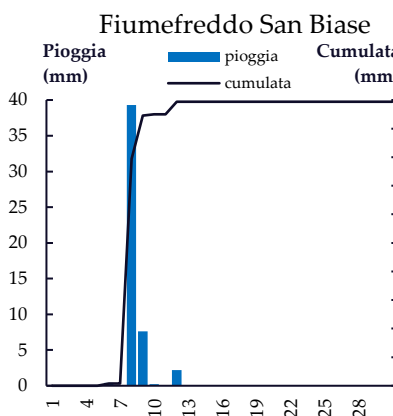

Giugno 2021

Mese di Luglio

Gior	Fiumefreddo Scalo	Fiumefreddo San Biase	Fiumefreddo Ex Discarica	Domanico SP60	Paterno Calabro	Parenti Favali	Mesoraca - Fratta	Petilia Marrata	Foresta
1	0	0	-	-	-	0	0	0	0
2	0	0	-	-	-	0	0	0	0
3	0	0	-	-	-	0	0	0	0
4	0	0	-	-	-	0	0	0	0
5	0	0	-	-	-	0	0	0	0
6	0	0	-	-	-	0	0	0	0
7	0	0	-	-	-	0	0	0	0
8	0	0	-	-	-	0	0	0	0
9	0	0	-	-	-	0	0	0	0
10	0	0	-	-	-	0	0	0	0
11	0	0	-	-	-	0	0	0	0
12	0	0	-	-	-	0	0	0	0
13	0	0	-	-	-	0	0	0	0
14	0	0	-	-	-	0	0	0	0
15	0	0	-	-	-	0	0	0	0
16	0	0	-	-	-	0	0	0	0
17	7.6	8.5	-	-	-	0	0	0	0
18	4.9	8.4	-	-	-	22.3	8.8	6.2	27.6
19	0	0	-	-	-	0.4	4.6	0.6	0.4
20	0	0.2	-	-	-	0.2	0	0	0
21	0	0	-	-	-	0	0	0	0
22	0	0	-	-	-	2.8	0	0	0
23	0	0	-	-	-	0.2	0	0	0
24	0	0	-	-	-	0.2	0	0	0
25	0	0.2	-	-	-	0	0	0	0
26	0	0	-	-	-	0	0	0	0
27	0	0	-	-	-	0	0	0	0
28	0	0	-	-	-	0	0	0	0
29	0	0	-	-	-	0	0	0	0
30	0	0.2	-	-	-	0	0	0	0
31	0	0.2	-	-	-	0	0	0	0
TOT	12.5	17.7	-	-	-	26.1	13.4	6.8	28