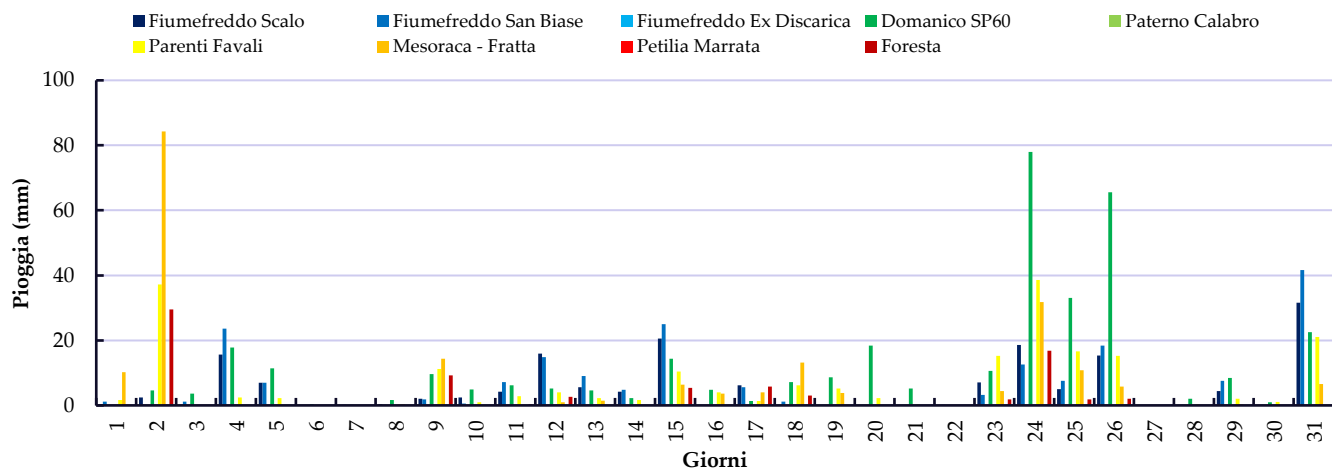

Fiumefreddo San Biase

Fiumefreddo Ex Discarica

Gennaio 2021

Fiumefreddo Scalo