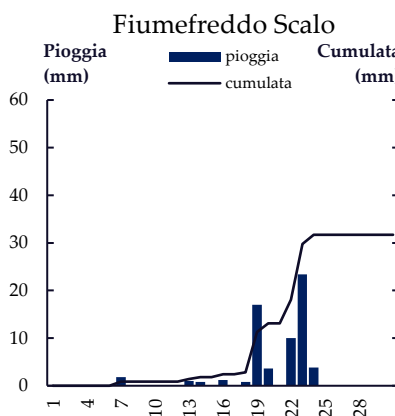

Aprile 2021

Mese di Maggio

Gior	Fiumefreddo Scalo	Fiumefreddo San Biase	Fiumefreddo Ex Discarica	Domanico SP60	Paterno Calabro	Parenti Favali	Mesoraca - Fratta	Petilia Marrata	Foresta
1	0	0	-	-	-	0	0	0	0
2	0	0.4	-	-	-	0	0	0	0
3	0	0	-	-	-	0	0	0	0
4	0	0	-	-	-	0	0	0	0
5	3.6	4.6	-	-	-	2.6	1.2	0.4	2.6
6	0	0.2	-	-	-	0.2	0	0	0
7	0	0	-	-	-	0	0	0	0
8	0	0	-	-	-	0	0	0	0
9	0	0	-	-	-	0	0	0	0
10	0	0	-	-	-	0	0	0	0
11	0	0	-	-	-	0	0	0	0
12	3.1	1.8	-	-	-	0.6	0	0	0
13	0	0	-	-	-	0.2	0	0	0
14	0	0	-	-	-	1.2	4.4	4.3	2.4
15	9.5	6.9	-	-	-	6.2	7.1	4.2	2
16	0	0	-	-	-	0	0	0	0
17	0	0	-	-	-	0	0	0	0
18	0	0	-	-	-	0	0	0	0
19	0	0	-	-	-	0	0	0	0
20	0	0	-	-	-	0	4.6	3.6	1
21	0	0	-	-	-	0	0	0	0
22	0	0	-	-	-	0	0	0	0
23	0	0	-	-	-	0	0	0	0
24	0	0	-	-	-	0	0	0	0
25	0	0	-	-	-	0	0	0	0
26	0	0	-	-	-	0	0	0	0
27	0.2	0.2	-	-	-	0	0	0	0
28	0	0	-	-	-	0	0	0	0
29	0	0	-	-	-	0	0	0	0
30	0	0	-	-	-	3	1.8	2.4	0.8
31	0	0	-	-	-	2	2.2	1	0
TOT	16.4	14.1	-	-	-	16	21.3	15.9	8.8