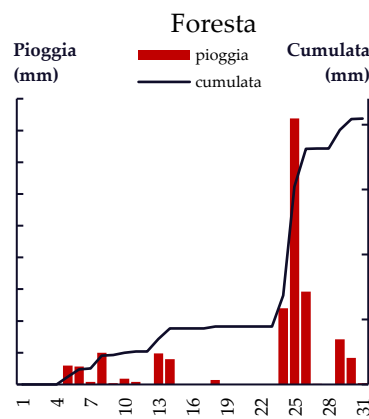

Ottobre 2021

Mese di Novembre

Gior	Fiumefreddo Scalo	Fiumefreddo San Biase	Fiumefreddo Ex Discarica	Domanico SP60	Paterno Calabro	Parenti Favali	Mesoraca - Fratta	Petilia Marrata	Foresta
1	20.8	17.2	-	-	-	20.4	-	-	65.7
2	7.4	5	-	41.1	-	26.4	-	-	7.2
3	0	0.2	-	0.4	-	0.2	-	-	0
4	0	0	-	0	-	0	-	-	0
5	0	0	-	0	-	0	-	-	0.2
6	0	0	-	0	-	0	-	-	0
7	0	0	-	0	-	0	-	-	0
8	2	2.2	-	2.6	-	2.8	-	-	2.8
9	0	0	-	0	-	0.2	-	-	0.2
10	0	0	-	0	-	0	-	-	1.6
11	0	0	-	0	-	0	-	-	0
12	0	0	-	0.2	-	0.4	-	-	0
13	11.4	19.7	-	24.7	-	10.6	-	-	4.2
14	0	0	-	0.4	-	0.2	-	-	3
15	4.2	4.4	-	5.8	-	13.4	-	-	23.4
16	21	28.2	-	7.6	-	3.4	-	-	0.2
17	0.6	5.7	-	4	-	10.4	-	-	10.1
18	0.6	0.8	-	0.2	-	0.2	-	-	2.4
19	0	0	-	0.2	-	0.2	-	-	0.2
20	0	0	-	0	-	0	-	-	0
21	0	0	-	0	-	0.2	-	-	0
22	0	0	-	0	-	0	-	-	0
23	0.8	1	-	1.2	-	7.3	-	-	0.6
24	0.4	0.6	-	2	-	5.4	-	-	0
25	5.2	5	-	6.8	-	18	-	-	99.1
26	6.1	3.8	-	40.2	-	21.9	-	-	1.6
27	4.3	7.1	-	29.4	-	21.4	-	-	1.6
28	6.6	7.3	-	38.8	-	25.6	-	-	3.6
29	30.2	34.1	-	60.4	-	18.6	-	-	11
30	2	2.4	-	17	-	4.8	-	-	0.4
TOT	123.6	144.7	-	-	-	212	-	-	239.1