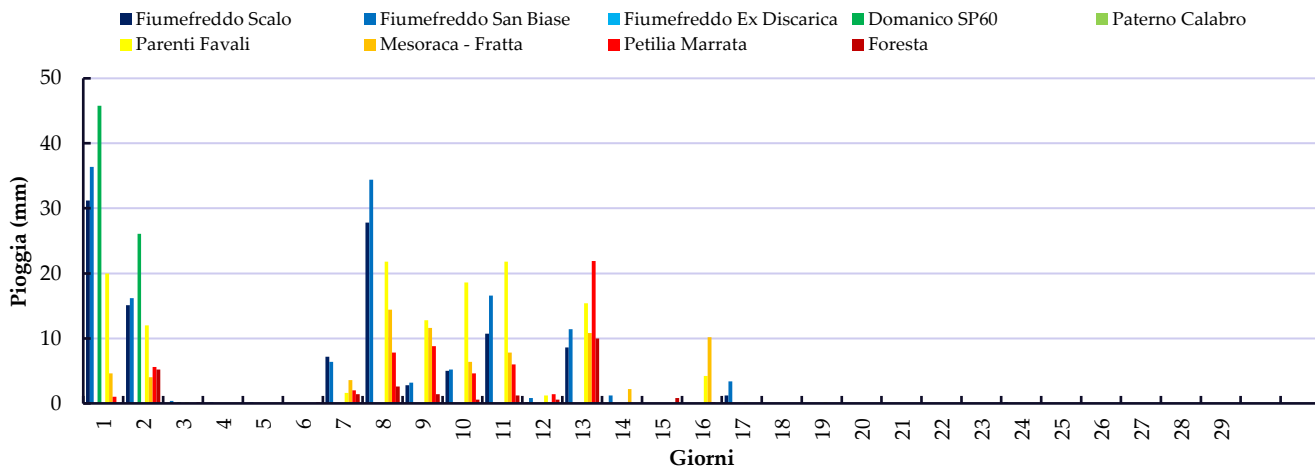

Febbraio 2021

Mese di Marzo

Gior	Fiumefreddo Scalo	Fiumefreddo San Biase	Fiumefreddo Ex Discarica	Domanico SP60	Paterno Calabro	Parenti Favali	Mesoraca - Fratta	Petilia Marrata	Foresta
1	0	0	-	-	-	0	0	0	0
2	0	0	-	-	-	0.2	0	0	0
3	0	0	-	-	-	0	0	0	0
4	0	0.2	-	-	-	0	0	0	0
5	0	0	-	-	-	0	0	0	0
6	0	0	-	-	-	0	1.2	0.6	0
7	0	0	-	-	-	0	0	0	0
8	0	0	-	-	-	0	0	0.2	0
9	0.2	0.6	-	-	-	0	0	0	0
10	5.8	7.2	-	-	-	14.6	3.4	2.6	3.2
11	0	0	-	-	-	0	0.2	0	0.2
12	0	0.2	-	-	-	0	0	0	0
13	0	0	-	-	-	0	0	0	0
14	4.2	3.8	-	-	-	4.8	0.6	0.6	0.6
15	7.2	8.8	-	-	-	2	2.8	1.4	0.2
16	1.6	8.4	-	-	-	2.2	0	0.4	1.6
17	1	0.4	-	-	-	0.8	3	0.4	0.2
18	2.4	3.2	-	-	-	0.2	0	3.4	18.4
19	1	1.2	-	-	-	11.8	14.6	27.2	9.8
20	16.6	21.8	-	-	-	22.8	40.2	28.4	40.6
21	13.2	16	-	-	-	21.8	7.4	38.2	26
22	0	0	-	-	-	12.3	15	0	0
23	0	0	-	-	-	0	5.6	0.2	0
24	0	0	-	-	-	0	10.4	0	0
25	0	0	-	-	-	0	4.8	0	0
26	0	0	-	-	-	0	0	0	0
27	0	0	-	-	-	0	0	0	0
28	0.2	0	-	-	-	0	0	0	0
29	0	0.6	-	-	-	0	0	0	0
30	0	0.2	-	-	-	0	0	0	0
31	0	0.2	-	-	-	0	0	0	0
TOT	53.4	72.8	-	-	-	93.5	109.2	103.6	100.8