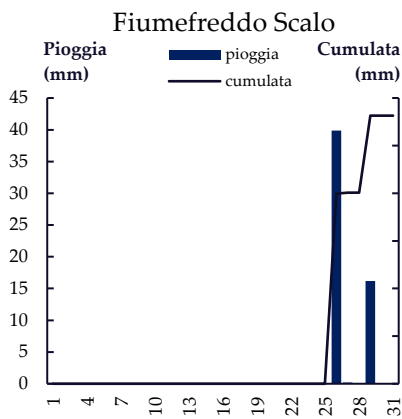

Agosto 2021

Mese di Settembre

Gior	Fiumefreddo Scalo	Fiumefreddo San Biase	Fiumefreddo Ex Discarica	Domanico SP60	Paterno Calabro	Parenti Favali	Mesoraca - Fratta	Petilia Marrata	Foresta
1	0	0	-	-	-	0	-	-	0
2	0	0	-	-	-	0	-	-	0
3	1.2	1.2	-	-	-	0	-	-	0
4	15	10.8	-	-	-	2.4	-	-	0
5	0	0	-	-	-	3.2	-	-	17.7
6	0.6	3.8	-	-	-	18.4	-	-	15.3
7	0	0.2	-	-	-	0	-	-	0
8	2	2.6	-	-	-	0	-	-	0
9	0	0	-	-	-	0	-	-	0
10	0	0	-	-	-	0.2	-	-	0
11	30.3	24	-	-	-	16.9	-	-	49.9
12	0	0	-	-	-	0	-	-	2.4
13	0	0	-	-	-	0	-	-	0
14	0	0	-	-	-	0	-	-	0
15	0	0	-	-	-	0.2	-	-	0
16	0	0	-	-	-	0	-	-	0
17	0	0.2	-	-	-	0	-	-	0
18	0	0	-	-	-	0	-	-	0
19	0	0	-	-	-	0	-	-	0
20	0.6	8	-	-	-	0	-	-	0
21	0	0	-	-	-	0	-	-	0
22	0	0	-	-	-	0	-	-	0
23	0	0	-	-	-	0	-	-	0
24	0	0	-	-	-	0	-	-	0
25	0	0	-	-	-	0	-	-	0
26	0	0	-	-	-	0	-	-	0
27	0	0	-	-	-	0	-	-	0
28	0	0	-	-	-	0	-	-	3.2
29	7.4	5.2	-	-	-	1	-	-	0
30	0	0	-	-	-	29.1	-	-	4
TOT	57.1	56	-	-	-	71.4	-	-	92.5