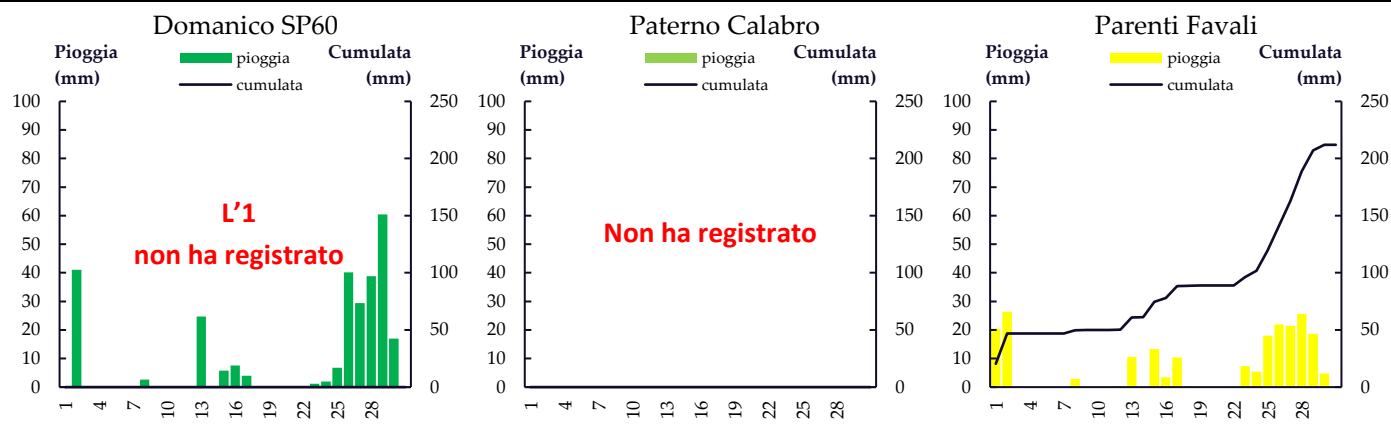

Novembre 2021

Mese di Dicembre

Gior	Fiumefreddo Scalo	Fiumefreddo San Biase	Fiumefreddo Ex Discarica	Domanico SP60	Paterno Calabro	Parenti Favali	Mesoraca - Fratta	Petilia Marrata	Foresta
1	0	0	-	17	-	17.8	-	-	0
2	0	0.6	-	4.2	-	2.8	-	-	0
3	2.8	5.2	-	14.9	-	3.6	-	-	2.4
4	0	0.2	-	0.2	-	0	-	-	0
5	11.3	12.4	-	48	-	20	-	-	0.2
6	17	26.3	-	38.4	-	18.6	-	-	1
7	1	1	-	1.8	-	6.2	-	-	0
8	0	0	-	0	-	7.1	-	-	0
9	40.9	48.8	-	-	-	9.6	-	-	1.6
10	21.8	17.6	-	-	-	29.4	-	-	7.8
11	20.7	21.8	-	-	-	9.2	-	-	2.8
12	2.4	2.6	-	-	-	9.8	-	-	0
13	0	0	-	-	-	0	-	-	0
14	0	0	-	-	-	0	-	-	0
15	0	0	-	-	-	0	-	-	0
16	0	0	-	-	-	0	-	-	0
17	0	0	-	-	-	0	-	-	0
18	0	0	-	-	-	0.2	-	-	3.2
19	0	0	-	-	-	0	-	-	0
20	0	0	-	-	-	0	-	-	0
21	0.6	1	-	-	-	0.6	-	-	0
22	0.6	1.4	-	-	-	1.8	-	-	0
23	0	0	-	-	-	0.2	-	-	0
24	0.2	0.2	-	-	-	0	-	-	0
25	0	0	-	-	-	0.2	-	-	0
26	2.2	3	-	-	-	0.2	-	-	0
27	11.8	12.8	-	-	-	15.8	-	-	0.4
28	13	13	-	-	-	8.2	-	-	0
29	1	0.8	-	-	-	0.6	-	-	0
30	0	0	-	-	-	0	-	-	0
31	0	0	-	-	-	0	-	-	0
TOT	147.3	168.7	-	-	-	161.9	-	-	19.4