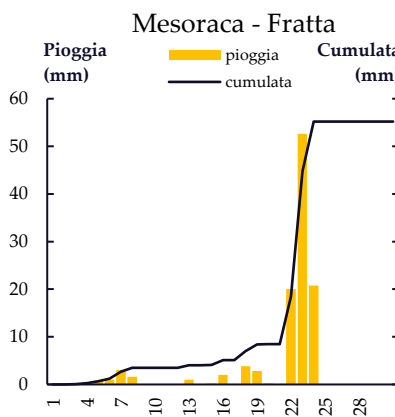

Aprile 2021

Mese di Maggio

Gior	Fiumefreddo Scalo	Fiumefreddo San Biase	Fiumefreddo Ex Discarica	Domanico SP60	Paterno Calabro	Parenti Favali	Mesoraca - Fratta	Petilia Marrata	Foresta
1	0	0	-	-	-	0	0	0	0
2	0	0.4	-	-	-	0	0	0	0
3	0	0	-	-	-	0	0	0	0
4	0	0	-	-	-	0	0	0	0
5	3.6	4.6	-	-	-	2.6	1.2	0.4	2.6
6	0	0.2	-	-	-	0.2	0	0	0
7	0	0	-	-	-	0	0	0	0
8	0	0	-	-	-	0	0	0	0
9	0	0	-	-	-	0	0	0	0
10	0	0	-	-	-	0	0	0	0
11	0	0	-	-	-	0	0	0	0
12	3.1	1.8	-	-	-	0.6	0	0	0
13	0	0	-	-	-	0.2	0	0	0
14	0	0	-	-	-	1.2	4.4	4.3	2.4
15	9.5	6.9	-	-	-	6.2	7.1	4.2	2
16	0	0	-	-	-	0	0	0	0
17	0	0	-	-	-	0	0	0	0
18	0	0	-	-	-	0	0	0	0
19	0	0	-	-	-	0	0	0	0
20	0	0	-	-	-	0	4.6	3.6	1
21	0	0	-	-	-	0	0	0	0
22	0	0	-	-	-	0	0	0	0
23	0	0	-	-	-	0	0	0	0
24	0	0	-	-	-	0	0	0	0
25	0	0	-	-	-	0	0	0	0
26	0	0	-	-	-	0	0	0	0
27	0.2	0.2	-	-	-	0	0	0	0
28	0	0	-	-	-	0	0	0	0
29	0	0	-	-	-	0	0	0	0
30	0	0	-	-	-	3	1.8	2.4	0.8
31	0	0	-	-	-	2	2.2	1	0
TOT	16.4	14.1	-	-	-	16	21.3	15.9	8.8