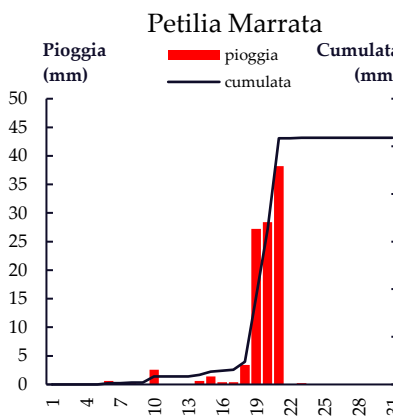

Marzo 2021

Mese di Aprile

Gior	Fiumefreddo Scalo	Fiumefreddo San Biase	Fiumefreddo Ex Scarica	Domanico SP60	Paterno Calabro	Parenti Favali	Mesoraca - Fratta	Petilia Marrata	Foresta
1	0	0	-	-	-	0	0	0	0
2	0	0.2	-	-	-	0.2	0	2.2	0
3	0	0	-	-	-	0	0.2	0	0
4	0	0	-	-	-	0	0.4	0	0
5	0	0	-	-	-	0.4	0.8	0	0
6	0	0	-	-	-	1	1	0.4	0
7	1.8	4.5	-	-	-	6	3	2.8	1
8	0	0.2	-	-	-	0.4	1.6	1.4	0.6
9	0	0	-	-	-	0	0	0	0
10	0	0	-	-	-	0	0	0	0
11	0	0	-	-	-	0	0	0	0
12	0	0	-	-	-	0	0	0	0
13	1	2	-	-	-	1.2	1	0.6	0
14	0.8	0.2	-	-	-	0	0	0	0
15	0	0	-	-	-	0	0.2	0	0
16	1.2	2	-	-	-	3.4	2	1.4	1
17	0	0	-	-	-	0	0	0	0
18	0.8	1.8	-	-	-	3.6	3.8	1.4	1.2
19	17	25	-	-	-	17.2	2.8	0.8	0
20	3.6	4.6	-	-	-	4.2	0.2	0	0
21	0	0	-	-	-	0.2	0	0	0
22	10	11	-	-	-	18.8	20	10.6	5.8
23	23.4	23.6	-	-	-	36.4	52.6	57.4	48.8
24	3.8	5	-	-	-	12.8	20.8	20.6	16
25	0	0.2	-	-	-	0	0	0	0
26	0	0	-	-	-	0	0	0	0
27	0	0	-	-	-	0	0	0	0
28	0	0	-	-	-	0	0	0	0
29	0	0	-	-	-	0	0	0	0
30	0	0	-	-	-	0	0	0	0
TOT	63.4	80.3	-	-	-	105.8	110.4	99.6	74.4