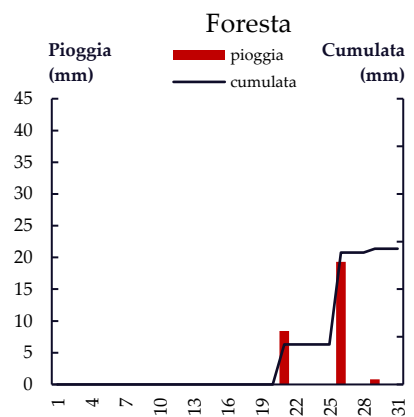

Agosto 2021

Mese di Settembre

Gior	Fiumefreddo Scalo	Fiumefreddo San Biase	Fiumefreddo Ex Discarica	Domanico SP60	Paterno Calabro	Parenti Favali	Mesoraca - Fratta	Petilia Marrata	Foresta
1	0	0	-	-	-	0	-	-	0
2	0	0	-	-	-	0	-	-	0
3	1.2	1.2	-	-	-	0	-	-	0
4	15	10.8	-	-	-	2.4	-	-	0
5	0	0	-	-	-	3.2	-	-	17.7
6	0.6	3.8	-	-	-	18.4	-	-	15.3
7	0	0.2	-	-	-	0	-	-	0
8	2	2.6	-	-	-	0	-	-	0
9	0	0	-	-	-	0	-	-	0
10	0	0	-	-	-	0.2	-	-	0
11	30.3	24	-	-	-	16.9	-	-	49.9
12	0	0	-	-	-	0	-	-	2.4
13	0	0	-	-	-	0	-	-	0
14	0	0	-	-	-	0	-	-	0
15	0	0	-	-	-	0.2	-	-	0
16	0	0	-	-	-	0	-	-	0
17	0	0.2	-	-	-	0	-	-	0
18	0	0	-	-	-	0	-	-	0
19	0	0	-	-	-	0	-	-	0
20	0.6	8	-	-	-	0	-	-	0
21	0	0	-	-	-	0	-	-	0
22	0	0	-	-	-	0	-	-	0
23	0	0	-	-	-	0	-	-	0
24	0	0	-	-	-	0	-	-	0
25	0	0	-	-	-	0	-	-	0
26	0	0	-	-	-	0	-	-	0
27	0	0	-	-	-	0	-	-	0
28	0	0	-	-	-	0	-	-	3.2
29	7.4	5.2	-	-	-	1	-	-	0
30	0	0	-	-	-	29.1	-	-	4
TOT	57.1	56	-	-	-	71.4	-	-	92.5