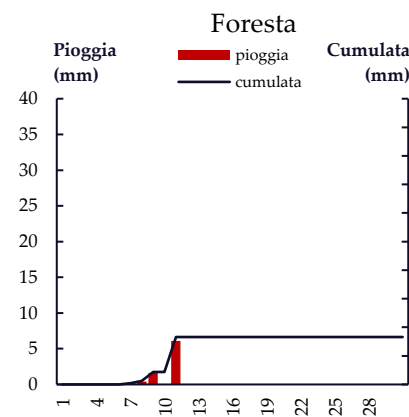

Giugno 2021

Mese di Luglio

Gior	Fiumefreddo Scalo	Fiumefreddo San Biase	Fiumefreddo Ex Discarica	Domanico SP60	Paterno Calabro	Parenti Favali	Mesoraca - Fratta	Petilia Marrata	Foresta
1	0	0	-	-	-	0	0	0	0
2	0	0	-	-	-	0	0	0	0
3	0	0	-	-	-	0	0	0	0
4	0	0	-	-	-	0	0	0	0
5	0	0	-	-	-	0	0	0	0
6	0	0	-	-	-	0	0	0	0
7	0	0	-	-	-	0	0	0	0
8	0	0	-	-	-	0	0	0	0
9	0	0	-	-	-	0	0	0	0
10	0	0	-	-	-	0	0	0	0
11	0	0	-	-	-	0	0	0	0
12	0	0	-	-	-	0	0	0	0
13	0	0	-	-	-	0	0	0	0
14	0	0	-	-	-	0	0	0	0
15	0	0	-	-	-	0	0	0	0
16	0	0	-	-	-	0	0	0	0
17	7.6	8.5	-	-	-	0	0	0	0
18	4.9	8.4	-	-	-	22.3	8.8	6.2	27.6
19	0	0	-	-	-	0.4	4.6	0.6	0.4
20	0	0.2	-	-	-	0.2	0	0	0
21	0	0	-	-	-	0	0	0	0
22	0	0	-	-	-	2.8	0	0	0
23	0	0	-	-	-	0.2	0	0	0
24	0	0	-	-	-	0.2	0	0	0
25	0	0.2	-	-	-	0	0	0	0
26	0	0	-	-	-	0	0	0	0
27	0	0	-	-	-	0	0	0	0
28	0	0	-	-	-	0	0	0	0
29	0	0	-	-	-	0	0	0	0
30	0	0.2	-	-	-	0	0	0	0
31	0	0.2	-	-	-	0	0	0	0
TOT	12.5	17.7	-	-	-	26.1	13.4	6.8	28