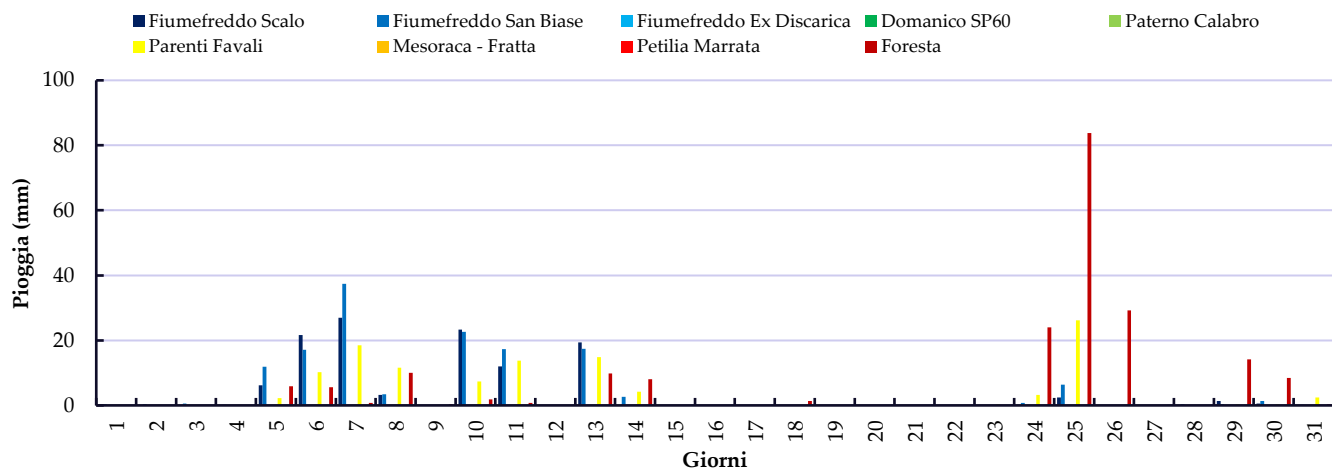

Ottobre 2021

Mese di Novembre

Gior	Fiumefreddo Scalo	Fiumefreddo San Biase	Fiumefreddo Ex Discarica	Domanico SP60	Paterno Calabro	Parenti Favali	Mesoraca - Fratta	Petilia Marrata	Foresta
1	20.8	17.2	-	-	-	20.4	-	-	65.7
2	7.4	5	-	41.1	-	26.4	-	-	7.2
3	0	0.2	-	0.4	-	0.2	-	-	0
4	0	0	-	0	-	0	-	-	0
5	0	0	-	0	-	0	-	-	0.2
6	0	0	-	0	-	0	-	-	0
7	0	0	-	0	-	0	-	-	0
8	2	2.2	-	2.6	-	2.8	-	-	2.8
9	0	0	-	0	-	0.2	-	-	0.2
10	0	0	-	0	-	0	-	-	1.6
11	0	0	-	0	-	0	-	-	0
12	0	0	-	0.2	-	0.4	-	-	0
13	11.4	19.7	-	24.7	-	10.6	-	-	4.2
14	0	0	-	0.4	-	0.2	-	-	3
15	4.2	4.4	-	5.8	-	13.4	-	-	23.4
16	21	28.2	-	7.6	-	3.4	-	-	0.2
17	0.6	5.7	-	4	-	10.4	-	-	10.1
18	0.6	0.8	-	0.2	-	0.2	-	-	2.4
19	0	0	-	0.2	-	0.2	-	-	0.2
20	0	0	-	0	-	0	-	-	0
21	0	0	-	0	-	0.2	-	-	0
22	0	0	-	0	-	0	-	-	0
23	0.8	1	-	1.2	-	7.3	-	-	0.6
24	0.4	0.6	-	2	-	5.4	-	-	0
25	5.2	5	-	6.8	-	18	-	-	99.1
26	6.1	3.8	-	40.2	-	21.9	-	-	1.6
27	4.3	7.1	-	29.4	-	21.4	-	-	1.6
28	6.6	7.3	-	38.8	-	25.6	-	-	3.6
29	30.2	34.1	-	60.4	-	18.6	-	-	11
30	2	2.4	-	17	-	4.8	-	-	0.4
TOT	123.6	144.7	-	-	-	212	-	-	239.1