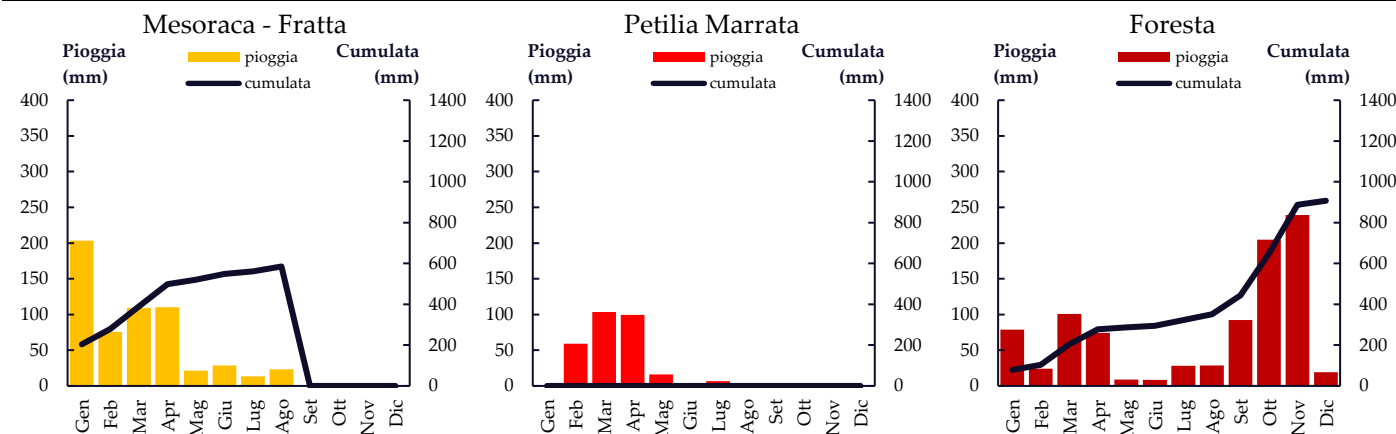

Figura 1: Individuazione delle stazioni pluviometriche

Piogge Mensili

Di seguito si riportano in forma tabellare le piogge mensili registrate dal transetto. Si precisa che

- la stazione di “Fiumefreddo Ex Discarica” e “Paterno Calabro” non hanno registrato per l'intero anno;
- la stazione di “Domanico SP60” ha registrato solo nel mese di gennaio;
- la stazione di “Mesoraca - Fratta” non ha registrato da settembre a dicembre;
- la stazione di “Petilia Marrata” ha registrato solo nei mesi da febbraio a maggio e nel mese di luglio.

Piogge Mensili in mm

Mese	Fiumefreddo Scalo	Fiumefreddo San Biase	Fiumefreddo Ex Discarica	Domanico SP60	Paterno Calabro	Parenti Favali	Mesoraca - Fratta	Petilia Marrata	Foresta
Gen	169.3	195.2	-	353.5	-	206.5	203.2	-	78.7
Feb	110	136	-	-	-	130	75.8	59.3	24.2
Mar	53.4	72.8	-	-	-	93.5	109.2	103.6	100.8
Apr	63.4	80.3	-	-	-	105.8	110.4	99.6	74.4
Mag	16.4	14.1	-	-	-	16	21.3	15.9	8.8
Giu	36.9	49.7	-	-	-	30	28.6	-	8.3
Lug	12.5	17.7	-	-	-	26.1	13.4	6.8	28
Ago	56.3	56.3	-	-	-	19.3	23.4	-	28.5
Set	57.1	56	-	-	-	71.4	-	-	92.5
Ott	117.3	140.9	-	-	-	117.5	-	-	204.7
Nov	123.6	144.7	-	-	-	212	-	-	239.1
Dic	147.3	168.7	-	-	-	161.9	-	-	19.4
TOT	963.5	1132.4	-	353.5	-	1190	585.3	285.2	907.4

La pioggia massima mensile è stata registrata nel mese di Gennaio dalla stazione “Domanico SP60” ed è stata pari a 353.5 mm.

Mentre la stazione che ha registrato il massimo di pioggia annua è stata “Parenti Favali”, pari a 1190 mm.

Di seguito si riportano i grafici relativi alle piogge mensili.

Anno 2021

Nota: Sono complete solo le cumulate delle stazioni di "Fiumefreddo Scalo", "Fiumefreddo San Biase", "Parenti Favali" e "Foresta".