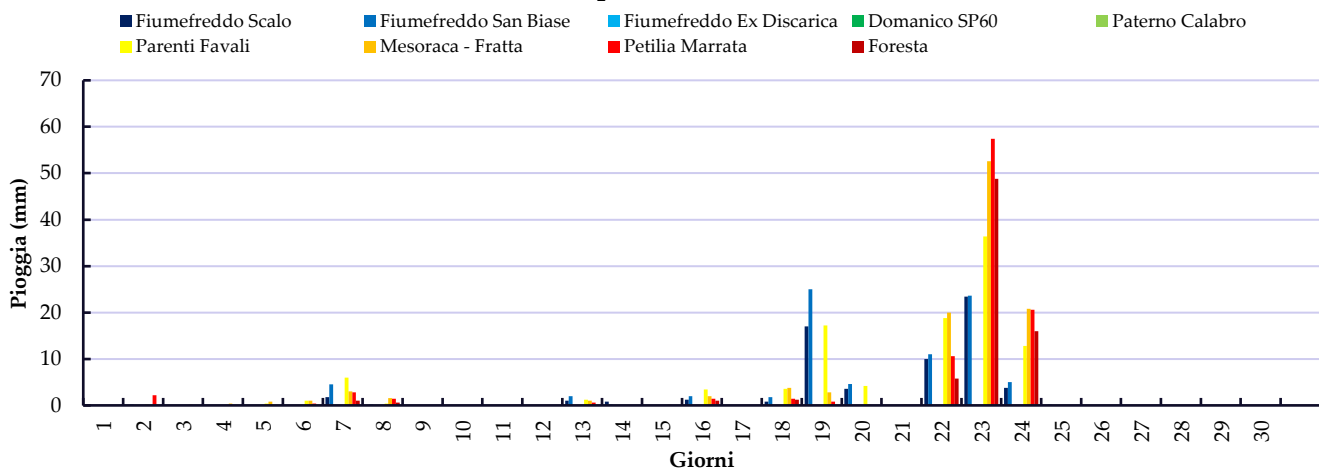

Aprile 2021

Mese di Maggio

Gior	Fiumefreddo Scalo	Fiumefreddo San Biase	Fiumefreddo Ex Discarica	Domanico SP60	Paterno Calabro	Parenti Favali	Mesoraca - Fratta	Petilia Marrata	Foresta
1	0	0	-	-	-	0	0	0	0
2	0	0.4	-	-	-	0	0	0	0
3	0	0	-	-	-	0	0	0	0
4	0	0	-	-	-	0	0	0	0
5	3.6	4.6	-	-	-	2.6	1.2	0.4	2.6
6	0	0.2	-	-	-	0.2	0	0	0
7	0	0	-	-	-	0	0	0	0
8	0	0	-	-	-	0	0	0	0
9	0	0	-	-	-	0	0	0	0
10	0	0	-	-	-	0	0	0	0
11	0	0	-	-	-	0	0	0	0
12	3.1	1.8	-	-	-	0.6	0	0	0
13	0	0	-	-	-	0.2	0	0	0
14	0	0	-	-	-	1.2	4.4	4.3	2.4
15	9.5	6.9	-	-	-	6.2	7.1	4.2	2
16	0	0	-	-	-	0	0	0	0
17	0	0	-	-	-	0	0	0	0
18	0	0	-	-	-	0	0	0	0
19	0	0	-	-	-	0	0	0	0
20	0	0	-	-	-	0	4.6	3.6	1
21	0	0	-	-	-	0	0	0	0
22	0	0	-	-	-	0	0	0	0
23	0	0	-	-	-	0	0	0	0
24	0	0	-	-	-	0	0	0	0
25	0	0	-	-	-	0	0	0	0
26	0	0	-	-	-	0	0	0	0
27	0.2	0.2	-	-	-	0	0	0	0
28	0	0	-	-	-	0	0	0	0
29	0	0	-	-	-	0	0	0	0
30	0	0	-	-	-	3	1.8	2.4	0.8
31	0	0	-	-	-	2	2.2	1	0
TOT	16.4	14.1	-	-	-	16	21.3	15.9	8.8