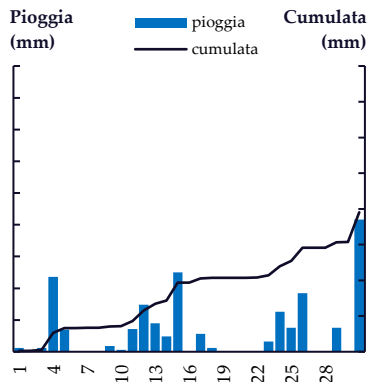

La pioggia massima mensile è stata registrata nel mese di Gennaio dalla stazione “Domanico SP60” ed è stata pari a 353.5 mm.

Mentre la stazione che ha registrato il massimo di pioggia annua è stata “Parenti Favali”, pari a 1190 mm.

Di seguito si riportano i grafici relativi alle piogge mensili.

Anno 2021

Nota: Sono complete solo le cumulate delle stazioni di "Fiumefreddo Scalo", "Fiumefreddo San Biase", "Parenti Favali" e "Foresta".

Piogge Giornaliere

Di seguito si riportano in forma tabellare le piogge giornaliere registrate dei pluviometri in ogni mese e i relativi grafici.

Mese di Gennaio

Gior	Fiumefreddo Scalo	Fiumefreddo San Biase	Fiumefreddo Ex Discarica	Domanico SP60	Paterno Calabro	Parenti Favali	Mesoraca - Fratta	Petilia Marrata	Foresta
1	0.2	1.2	-	0	-	1.6	10.2	-	0
2	2.4	0.2	-	4.6	-	37.2	84.3	-	29.5
3	0.2	1.2	-	3.6	-	0	0	-	0
4	15.6	23.6	-	17.8	-	2.4	0	-	0
5	7	7	-	11.4	-	2.2	0	-	0
6	0	0	-	0.4	-	0	0	-	0
7	0	0.2	-	0.2	-	0	0	-	0
8	0.4	0.2	-	1.6	-	0.4	0.4	-	0
9	2	1.8	-	9.6	-	11.2	14.4	-	9.2
10	2.4	0.6	-	4.9	-	1	0	-	0.2
11	4.2	7.2	-	6.2	-	2.8	0.2	-	0.4
12	15.9	14.8	-	5.2	-	4	1	-	2.6
13	5.6	9	-	4.6	-	2.2	1.5	-	0
14	4.2	4.8	-	2.2	-	1.6	0	-	0
15	20.6	25	-	14.4	-	10.4	6.4	-	5.4
16	0.2	0	-	4.8	-	4	3.6	-	0.2
17	6.2	5.6	-	1.4	-	1.4	4	-	5.8
18	0.2	1.2	-	7.2	-	6.2	13.2	-	3
19	0	0	-	8.6	-	5.2	3.8	-	0
20	0	0	-	18.4	-	2.2	0.2	-	0
21	0	0	-	5.2	-	0.4	0	-	0
22	0	0.2	-	0	-	0	0	-	0
23	7.1	3.2	-	10.6	-	15.2	4.4	-	1.8
24	18.6	12.6	-	78	-	38.6	31.8	-	16.8
25	5	7.6	-	33.1	-	16.6	10.8	-	1.8
26	15.3	18.4	-	65.6	-	15.2	5.8	-	2
27	0	0	-	0	-	0	0	-	0
28	0	0.2	-	2	-	0.4	0.2	-	0
29	4.4	7.6	-	8.4	-	2	0.4	-	0
30	0	0.2	-	1	-	1.1	0	-	0
31	31.6	41.6	-	22.5	-	21	6.6	-	0
TOT	169.3	195.2	-	353.5	-	206.5	203.2	-	78.7

Gennaio 2021

Fiumefreddo Scalo

Fiumefreddo San Biase

Fiumefreddo Ex Discarica

Domanico SP60

Paterno Calabro

Parenti Favali

Mesoraca - Fratta