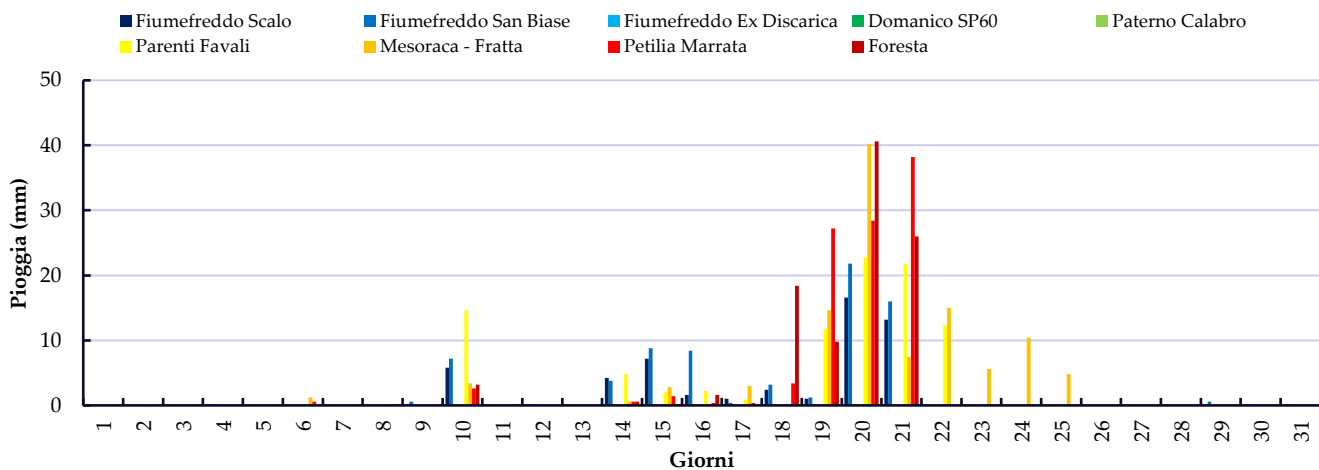

Marzo 2021

Mese di Aprile

Gior	Fiumefreddo Scalo	Fiumefreddo San Biase	Fiumefreddo Ex Scarica	Domanico SP60	Paterno Calabro	Parenti Favali	Mesoraca - Fratta	Petilia Marrata	Foresta
1	0	0	-	-	-	0	0	0	0
2	0	0.2	-	-	-	0.2	0	2.2	0
3	0	0	-	-	-	0	0.2	0	0
4	0	0	-	-	-	0	0.4	0	0
5	0	0	-	-	-	0.4	0.8	0	0
6	0	0	-	-	-	1	1	0.4	0
7	1.8	4.5	-	-	-	6	3	2.8	1
8	0	0.2	-	-	-	0.4	1.6	1.4	0.6
9	0	0	-	-	-	0	0	0	0
10	0	0	-	-	-	0	0	0	0
11	0	0	-	-	-	0	0	0	0
12	0	0	-	-	-	0	0	0	0
13	1	2	-	-	-	1.2	1	0.6	0
14	0.8	0.2	-	-	-	0	0	0	0
15	0	0	-	-	-	0	0.2	0	0
16	1.2	2	-	-	-	3.4	2	1.4	1
17	0	0	-	-	-	0	0	0	0
18	0.8	1.8	-	-	-	3.6	3.8	1.4	1.2
19	17	25	-	-	-	17.2	2.8	0.8	0
20	3.6	4.6	-	-	-	4.2	0.2	0	0
21	0	0	-	-	-	0.2	0	0	0
22	10	11	-	-	-	18.8	20	10.6	5.8
23	23.4	23.6	-	-	-	36.4	52.6	57.4	48.8
24	3.8	5	-	-	-	12.8	20.8	20.6	16
25	0	0.2	-	-	-	0	0	0	0
26	0	0	-	-	-	0	0	0	0
27	0	0	-	-	-	0	0	0	0
28	0	0	-	-	-	0	0	0	0
29	0	0	-	-	-	0	0	0	0
30	0	0	-	-	-	0	0	0	0
TOT	63.4	80.3	-	-	-	105.8	110.4	99.6	74.4