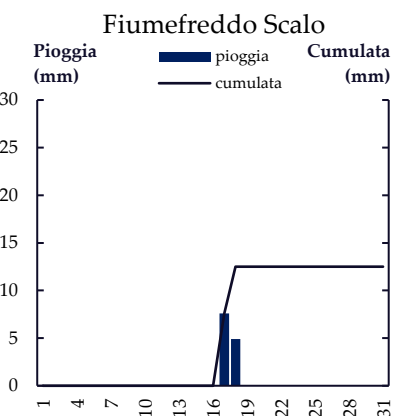

Luglio 2021

Mese di Agosto

Gior	Fiumefreddo Scalo	Fiumefreddo San Biase	Fiumefreddo Ex Discarica	Domanico SP60	Paterno Calabro	Parenti Favali	Mesoraca - Fratta	Petilia Marrata	Foresta
1	0	0	-	-	-	0	0	-	0
2	0	0	-	-	-	0	0	-	0
3	0	0	-	-	-	0	0	-	0
4	0	0.2	-	-	-	0	0	-	0
5	0	0	-	-	-	0	0	-	0
6	0	0	-	-	-	0	0	-	0
7	0	0	-	-	-	0	0	-	0
8	0	0	-	-	-	0	0	-	0
9	0	0	-	-	-	0	0	-	0
10	0	0	-	-	-	0	0	-	0
11	0	0	-	-	-	0	0	-	0
12	0	0	-	-	-	0	0	-	0
13	0	0	-	-	-	0	0	-	0
14	0	0	-	-	-	0	0	-	0
15	0	0	-	-	-	0	0	-	0
16	0	0	-	-	-	0	0	-	0
17	0	0	-	-	-	0	0	-	0
18	0	0	-	-	-	0	0	-	0
19	0	1.2	-	-	-	0	0	-	0
20	0	0	-	-	-	0	0	-	0
21	0	0	-	-	-	0	1.6	-	8.4
22	0	0	-	-	-	0.2	0.2	-	0
23	0	0	-	-	-	0	0	-	0
24	0	0	-	-	-	0	0	-	0
25	0	0	-	-	-	0	0	-	0
26	39.9	43.5	-	-	-	16.5	19.6	-	19.3
27	0.2	0	-	-	-	0.2	0	-	0
28	0	0	-	-	-	0.2	0	-	0
29	16.2	11.4	-	-	-	2	2	-	0.8
30	0	0	-	-	-	0.2	0	-	0
31	0	0	-	-	-	0	0	-	0
TOT	56.3	56.3	-	-	-	19.3	23.4	-	28.5