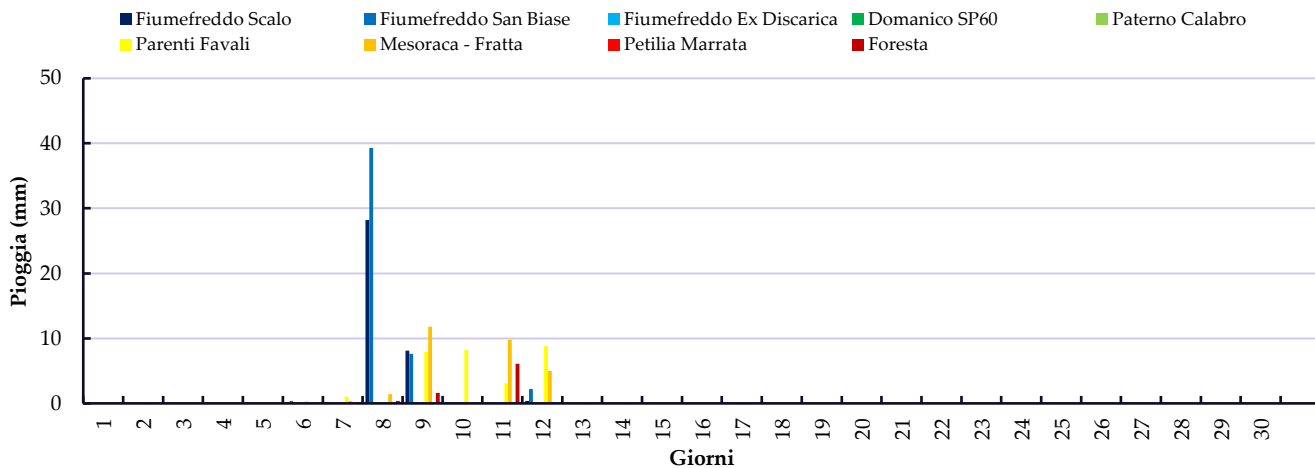

Giugno 2021

Mese di Luglio

Gior	Fiumefreddo Scalo	Fiumefreddo San Biase	Fiumefreddo Ex Discarica	Domanico SP60	Paterno Calabro	Parenti Favali	Mesoraca - Fratta	Petilia Marrata	Foresta
1	0	0	-	-	-	0	0	0	0
2	0	0	-	-	-	0	0	0	0
3	0	0	-	-	-	0	0	0	0
4	0	0	-	-	-	0	0	0	0
5	0	0	-	-	-	0	0	0	0
6	0	0	-	-	-	0	0	0	0
7	0	0	-	-	-	0	0	0	0
8	0	0	-	-	-	0	0	0	0
9	0	0	-	-	-	0	0	0	0
10	0	0	-	-	-	0	0	0	0
11	0	0	-	-	-	0	0	0	0
12	0	0	-	-	-	0	0	0	0
13	0	0	-	-	-	0	0	0	0
14	0	0	-	-	-	0	0	0	0
15	0	0	-	-	-	0	0	0	0
16	0	0	-	-	-	0	0	0	0
17	7.6	8.5	-	-	-	0	0	0	0
18	4.9	8.4	-	-	-	22.3	8.8	6.2	27.6
19	0	0	-	-	-	0.4	4.6	0.6	0.4
20	0	0.2	-	-	-	0.2	0	0	0
21	0	0	-	-	-	0	0	0	0
22	0	0	-	-	-	2.8	0	0	0
23	0	0	-	-	-	0.2	0	0	0
24	0	0	-	-	-	0.2	0	0	0
25	0	0.2	-	-	-	0	0	0	0
26	0	0	-	-	-	0	0	0	0
27	0	0	-	-	-	0	0	0	0
28	0	0	-	-	-	0	0	0	0
29	0	0	-	-	-	0	0	0	0
30	0	0.2	-	-	-	0	0	0	0
31	0	0.2	-	-	-	0	0	0	0
TOT	12.5	17.7	-	-	-	26.1	13.4	6.8	28