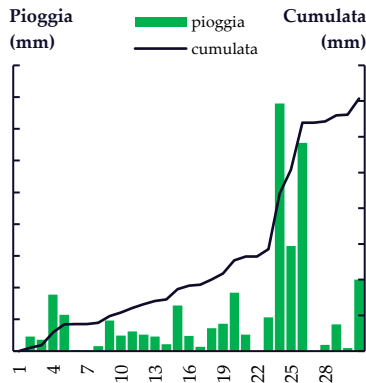

Di seguito si riportano i grafici relativi alle piogge mensili.

Anno 2021

Nota: Sono complete solo le cumulate delle stazioni di "Fiumefreddo Scalo", "Fiumefreddo San Biase", "Parenti Favali" e "Foresta".

Piogge Giornaliere

Di seguito si riportano in forma tabellare le piogge giornaliere registrate dei pluviometri in ogni mese e i relativi grafici.

Mese di Gennaio

Gior	Fiumefreddo Scalo	Fiumefreddo San Biase	Fiumefreddo Ex Discarica	Domanico SP60	Paterno Calabro	Parenti Favali	Mesoraca - Fratta	Petilia Marrata	Foresta
1	0.2	1.2	-	0	-	1.6	10.2	-	0
2	2.4	0.2	-	4.6	-	37.2	84.3	-	29.5
3	0.2	1.2	-	3.6	-	0	0	-	0
4	15.6	23.6	-	17.8	-	2.4	0	-	0
5	7	7	-	11.4	-	2.2	0	-	0
6	0	0	-	0.4	-	0	0	-	0
7	0	0.2	-	0.2	-	0	0	-	0
8	0.4	0.2	-	1.6	-	0.4	0.4	-	0
9	2	1.8	-	9.6	-	11.2	14.4	-	9.2
10	2.4	0.6	-	4.9	-	1	0	-	0.2
11	4.2	7.2	-	6.2	-	2.8	0.2	-	0.4
12	15.9	14.8	-	5.2	-	4	1	-	2.6
13	5.6	9	-	4.6	-	2.2	1.5	-	0
14	4.2	4.8	-	2.2	-	1.6	0	-	0
15	20.6	25	-	14.4	-	10.4	6.4	-	5.4
16	0.2	0	-	4.8	-	4	3.6	-	0.2
17	6.2	5.6	-	1.4	-	1.4	4	-	5.8
18	0.2	1.2	-	7.2	-	6.2	13.2	-	3
19	0	0	-	8.6	-	5.2	3.8	-	0
20	0	0	-	18.4	-	2.2	0.2	-	0
21	0	0	-	5.2	-	0.4	0	-	0
22	0	0.2	-	0	-	0	0	-	0
23	7.1	3.2	-	10.6	-	15.2	4.4	-	1.8
24	18.6	12.6	-	78	-	38.6	31.8	-	16.8
25	5	7.6	-	33.1	-	16.6	10.8	-	1.8
26	15.3	18.4	-	65.6	-	15.2	5.8	-	2
27	0	0	-	0	-	0	0	-	0
28	0	0.2	-	2	-	0.4	0.2	-	0
29	4.4	7.6	-	8.4	-	2	0.4	-	0
30	0	0.2	-	1	-	1.1	0	-	0
31	31.6	41.6	-	22.5	-	21	6.6	-	0
TOT	169.3	195.2	-	353.5	-	206.5	203.2	-	78.7

Gennaio 2021

Fiumefreddo Scalo

Fiumefreddo San Biase

Fiumefreddo Ex Discarica

Domanico SP60

Paterno Calabro

Parenti Favali

Mesoraca - Fratta