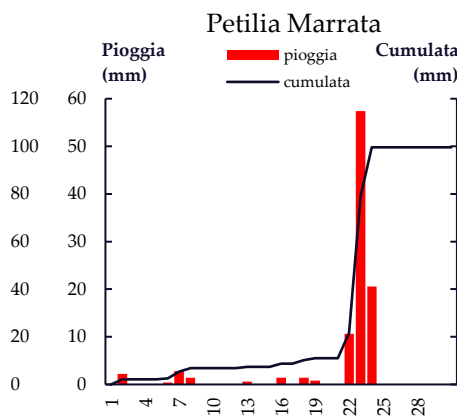

Aprile 2021

Mese di Maggio

Gior	Fiumefreddo Scalo	Fiumefreddo San Biase	Fiumefreddo Ex Discarica	Domanico SP60	Paterno Calabro	Parenti Favali	Mesoraca - Fratta	Petilia Marrata	Foresta
1	0	0	-	-	-	0	0	0	0
2	0	0.4	-	-	-	0	0	0	0
3	0	0	-	-	-	0	0	0	0
4	0	0	-	-	-	0	0	0	0
5	3.6	4.6	-	-	-	2.6	1.2	0.4	2.6
6	0	0.2	-	-	-	0.2	0	0	0
7	0	0	-	-	-	0	0	0	0
8	0	0	-	-	-	0	0	0	0
9	0	0	-	-	-	0	0	0	0
10	0	0	-	-	-	0	0	0	0
11	0	0	-	-	-	0	0	0	0
12	3.1	1.8	-	-	-	0.6	0	0	0
13	0	0	-	-	-	0.2	0	0	0
14	0	0	-	-	-	1.2	4.4	4.3	2.4
15	9.5	6.9	-	-	-	6.2	7.1	4.2	2
16	0	0	-	-	-	0	0	0	0
17	0	0	-	-	-	0	0	0	0
18	0	0	-	-	-	0	0	0	0
19	0	0	-	-	-	0	0	0	0
20	0	0	-	-	-	0	4.6	3.6	1
21	0	0	-	-	-	0	0	0	0
22	0	0	-	-	-	0	0	0	0
23	0	0	-	-	-	0	0	0	0
24	0	0	-	-	-	0	0	0	0
25	0	0	-	-	-	0	0	0	0
26	0	0	-	-	-	0	0	0	0
27	0.2	0.2	-	-	-	0	0	0	0
28	0	0	-	-	-	0	0	0	0
29	0	0	-	-	-	0	0	0	0
30	0	0	-	-	-	3	1.8	2.4	0.8
31	0	0	-	-	-	2	2.2	1	0
TOT	16.4	14.1	-	-	-	16	21.3	15.9	8.8