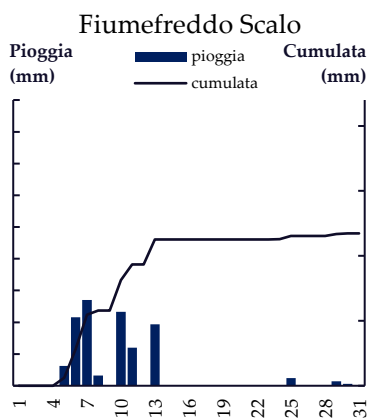

Ottobre 2021

Mese di Novembre

Gior	Fiumefreddo Scalo	Fiumefreddo San Biase	Fiumefreddo Ex Discarica	Domanico SP60	Paterno Calabro	Parenti Favali	Mesoraca - Fratta	Petilia Marrata	Foresta
1	20.8	17.2	-	-	-	20.4	-	-	65.7
2	7.4	5	-	41.1	-	26.4	-	-	7.2
3	0	0.2	-	0.4	-	0.2	-	-	0
4	0	0	-	0	-	0	-	-	0
5	0	0	-	0	-	0	-	-	0.2
6	0	0	-	0	-	0	-	-	0
7	0	0	-	0	-	0	-	-	0
8	2	2.2	-	2.6	-	2.8	-	-	2.8
9	0	0	-	0	-	0.2	-	-	0.2
10	0	0	-	0	-	0	-	-	1.6
11	0	0	-	0	-	0	-	-	0
12	0	0	-	0.2	-	0.4	-	-	0
13	11.4	19.7	-	24.7	-	10.6	-	-	4.2
14	0	0	-	0.4	-	0.2	-	-	3
15	4.2	4.4	-	5.8	-	13.4	-	-	23.4
16	21	28.2	-	7.6	-	3.4	-	-	0.2
17	0.6	5.7	-	4	-	10.4	-	-	10.1
18	0.6	0.8	-	0.2	-	0.2	-	-	2.4
19	0	0	-	0.2	-	0.2	-	-	0.2
20	0	0	-	0	-	0	-	-	0
21	0	0	-	0	-	0.2	-	-	0
22	0	0	-	0	-	0	-	-	0
23	0.8	1	-	1.2	-	7.3	-	-	0.6
24	0.4	0.6	-	2	-	5.4	-	-	0
25	5.2	5	-	6.8	-	18	-	-	99.1
26	6.1	3.8	-	40.2	-	21.9	-	-	1.6
27	4.3	7.1	-	29.4	-	21.4	-	-	1.6
28	6.6	7.3	-	38.8	-	25.6	-	-	3.6
29	30.2	34.1	-	60.4	-	18.6	-	-	11
30	2	2.4	-	17	-	4.8	-	-	0.4
TOT	123.6	144.7	-	-	-	212	-	-	239.1