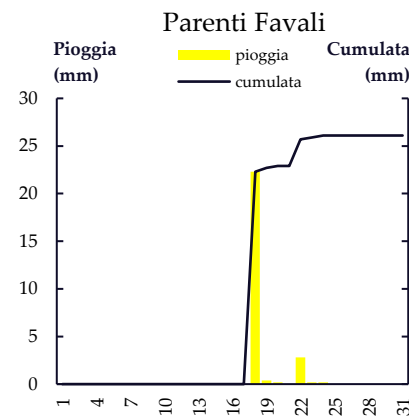

Luglio 2021

Mese di Agosto

Gior	Fiumefreddo Scalo	Fiumefreddo San Biase	Fiumefreddo Ex Discarica	Domanico SP60	Paterno Calabro	Parenti Favali	Mesoraca - Fratta	Petilia Marrata	Foresta
1	0	0	-	-	-	0	0	-	0
2	0	0	-	-	-	0	0	-	0
3	0	0	-	-	-	0	0	-	0
4	0	0.2	-	-	-	0	0	-	0
5	0	0	-	-	-	0	0	-	0
6	0	0	-	-	-	0	0	-	0
7	0	0	-	-	-	0	0	-	0
8	0	0	-	-	-	0	0	-	0
9	0	0	-	-	-	0	0	-	0
10	0	0	-	-	-	0	0	-	0
11	0	0	-	-	-	0	0	-	0
12	0	0	-	-	-	0	0	-	0
13	0	0	-	-	-	0	0	-	0
14	0	0	-	-	-	0	0	-	0
15	0	0	-	-	-	0	0	-	0
16	0	0	-	-	-	0	0	-	0
17	0	0	-	-	-	0	0	-	0
18	0	0	-	-	-	0	0	-	0
19	0	1.2	-	-	-	0	0	-	0
20	0	0	-	-	-	0	0	-	0
21	0	0	-	-	-	0	1.6	-	8.4
22	0	0	-	-	-	0.2	0.2	-	0
23	0	0	-	-	-	0	0	-	0
24	0	0	-	-	-	0	0	-	0
25	0	0	-	-	-	0	0	-	0
26	39.9	43.5	-	-	-	16.5	19.6	-	19.3
27	0.2	0	-	-	-	0.2	0	-	0
28	0	0	-	-	-	0.2	0	-	0
29	16.2	11.4	-	-	-	2	2	-	0.8
30	0	0	-	-	-	0.2	0	-	0
31	0	0	-	-	-	0	0	-	0
TOT	56.3	56.3	-	-	-	19.3	23.4	-	28.5