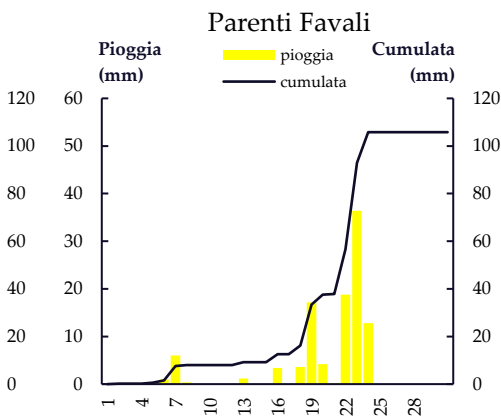

Aprile 2021

Mese di Maggio

Gior	Fiumefreddo Scalo	Fiumefreddo San Biase	Fiumefreddo Ex Discarica	Domanico SP60	Paterno Calabro	Parenti Favali	Mesoraca - Fratta	Petilia Marrata	Foresta
1	0	0	-	-	-	0	0	0	0
2	0	0.4	-	-	-	0	0	0	0
3	0	0	-	-	-	0	0	0	0
4	0	0	-	-	-	0	0	0	0
5	3.6	4.6	-	-	-	2.6	1.2	0.4	2.6
6	0	0.2	-	-	-	0.2	0	0	0
7	0	0	-	-	-	0	0	0	0
8	0	0	-	-	-	0	0	0	0
9	0	0	-	-	-	0	0	0	0
10	0	0	-	-	-	0	0	0	0
11	0	0	-	-	-	0	0	0	0
12	3.1	1.8	-	-	-	0.6	0	0	0
13	0	0	-	-	-	0.2	0	0	0
14	0	0	-	-	-	1.2	4.4	4.3	2.4
15	9.5	6.9	-	-	-	6.2	7.1	4.2	2
16	0	0	-	-	-	0	0	0	0
17	0	0	-	-	-	0	0	0	0
18	0	0	-	-	-	0	0	0	0
19	0	0	-	-	-	0	0	0	0
20	0	0	-	-	-	0	4.6	3.6	1
21	0	0	-	-	-	0	0	0	0
22	0	0	-	-	-	0	0	0	0
23	0	0	-	-	-	0	0	0	0
24	0	0	-	-	-	0	0	0	0
25	0	0	-	-	-	0	0	0	0
26	0	0	-	-	-	0	0	0	0
27	0.2	0.2	-	-	-	0	0	0	0
28	0	0	-	-	-	0	0	0	0
29	0	0	-	-	-	0	0	0	0
30	0	0	-	-	-	3	1.8	2.4	0.8
31	0	0	-	-	-	2	2.2	1	0
TOT	16.4	14.1	-	-	-	16	21.3	15.9	8.8