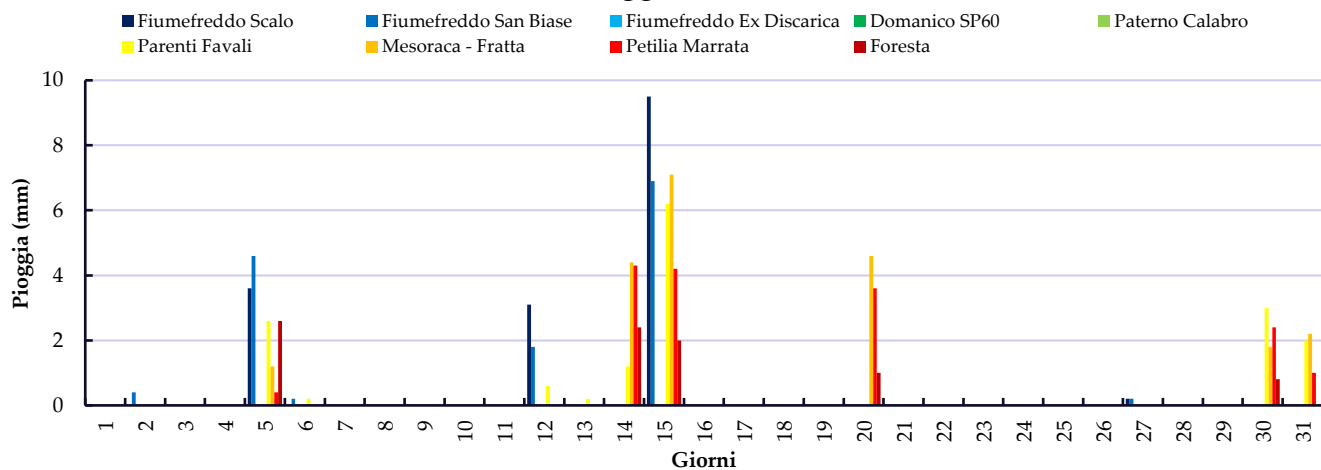

Maggio 2021

Mese di Giugno

Gior	Fiumefreddo Scalo	Fiumefreddo San Biase	Fiumefreddo Ex Discarica	Domanico SP60	Paterno Calabro	Parenti Favali	Mesoraca - Fratta	Petilia Marrata	Foresta
1	0	0	-	-	-	0	0	-	0
2	0	0	-	-	-	0.2	0	-	0
3	0	0	-	-	-	0	0	-	0
4	0	0	-	-	-	0	0	-	0
5	0	0	-	-	-	0	0	-	0
6	0	0.4	-	-	-	0.4	0	-	0
7	0.2	0	-	-	-	1	0.4	-	0.2
8	28.2	39.3	-	-	-	0	1.4	-	0.4
9	8.1	7.6	-	-	-	7.9	11.8	-	1.6
10	0	0.2	-	-	-	8.2	0	-	0
11	0	0	-	-	-	3.1	9.8	-	6.1
12	0.4	2.2	-	-	-	8.8	5	-	0
13	0	0	-	-	-	0.2	0	-	0
14	0	0	-	-	-	0	0.2	-	0
15	0	0	-	-	-	0	0	-	0
16	0	0	-	-	-	0	0	-	0
17	0	0	-	-	-	0.2	0	-	0
18	0	0	-	-	-	0	0	-	0
19	0	0	-	-	-	0	0	-	0
20	0	0	-	-	-	0	0	-	0
21	0	0	-	-	-	0	0	-	0
22	0	0	-	-	-	0	0	-	0
23	0	0	-	-	-	0	0	-	0
24	0	0	-	-	-	0	0	-	0
25	0	0	-	-	-	0	0	-	0
26	0	0	-	-	-	0	0	-	0
27	0	0	-	-	-	0	0	-	0
28	0	0	-	-	-	0	0	-	0
29	0	0	-	-	-	0	0	-	0
30	0	0	-	-	-	0	0	-	0
TOT	36.9	49.7	-	-	-	30	28.6	-	8.3