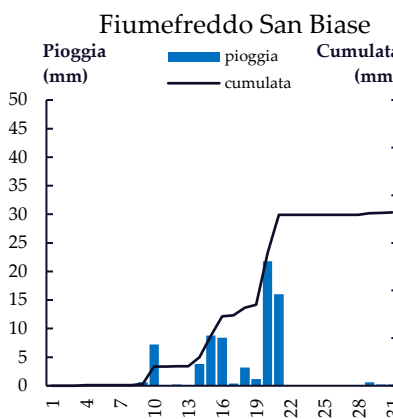

Marzo 2021

Mese di Aprile

Gior	Fiumefreddo Scalo	Fiumefreddo San Biase	Fiumefreddo Ex Scarica	Domanico SP60	Paterno Calabro	Parenti Favali	Mesoraca - Fratta	Petilia Marrata	Foresta
1	0	0	-	-	-	0	0	0	0
2	0	0.2	-	-	-	0.2	0	2.2	0
3	0	0	-	-	-	0	0.2	0	0
4	0	0	-	-	-	0	0.4	0	0
5	0	0	-	-	-	0.4	0.8	0	0
6	0	0	-	-	-	1	1	0.4	0
7	1.8	4.5	-	-	-	6	3	2.8	1
8	0	0.2	-	-	-	0.4	1.6	1.4	0.6
9	0	0	-	-	-	0	0	0	0
10	0	0	-	-	-	0	0	0	0
11	0	0	-	-	-	0	0	0	0
12	0	0	-	-	-	0	0	0	0
13	1	2	-	-	-	1.2	1	0.6	0
14	0.8	0.2	-	-	-	0	0	0	0
15	0	0	-	-	-	0	0.2	0	0
16	1.2	2	-	-	-	3.4	2	1.4	1
17	0	0	-	-	-	0	0	0	0
18	0.8	1.8	-	-	-	3.6	3.8	1.4	1.2
19	17	25	-	-	-	17.2	2.8	0.8	0
20	3.6	4.6	-	-	-	4.2	0.2	0	0
21	0	0	-	-	-	0.2	0	0	0
22	10	11	-	-	-	18.8	20	10.6	5.8
23	23.4	23.6	-	-	-	36.4	52.6	57.4	48.8
24	3.8	5	-	-	-	12.8	20.8	20.6	16
25	0	0.2	-	-	-	0	0	0	0
26	0	0	-	-	-	0	0	0	0
27	0	0	-	-	-	0	0	0	0
28	0	0	-	-	-	0	0	0	0
29	0	0	-	-	-	0	0	0	0
30	0	0	-	-	-	0	0	0	0
TOT	63.4	80.3	-	-	-	105.8	110.4	99.6	74.4