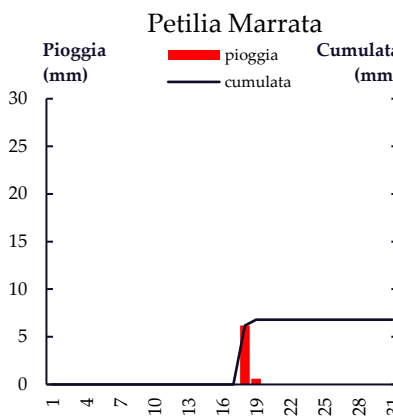

Luglio 2021

Mese di Agosto

Gior	Fiumefreddo Scalo	Fiumefreddo San Biase	Fiumefreddo Ex Discarica	Domanico SP60	Paterno Calabro	Parenti Favali	Mesoraca - Fratta	Petilia Marrata	Foresta
1	0	0	-	-	-	0	0	-	0
2	0	0	-	-	-	0	0	-	0
3	0	0	-	-	-	0	0	-	0
4	0	0.2	-	-	-	0	0	-	0
5	0	0	-	-	-	0	0	-	0
6	0	0	-	-	-	0	0	-	0
7	0	0	-	-	-	0	0	-	0
8	0	0	-	-	-	0	0	-	0
9	0	0	-	-	-	0	0	-	0
10	0	0	-	-	-	0	0	-	0
11	0	0	-	-	-	0	0	-	0
12	0	0	-	-	-	0	0	-	0
13	0	0	-	-	-	0	0	-	0
14	0	0	-	-	-	0	0	-	0
15	0	0	-	-	-	0	0	-	0
16	0	0	-	-	-	0	0	-	0
17	0	0	-	-	-	0	0	-	0
18	0	0	-	-	-	0	0	-	0
19	0	1.2	-	-	-	0	0	-	0
20	0	0	-	-	-	0	0	-	0
21	0	0	-	-	-	0	1.6	-	8.4
22	0	0	-	-	-	0.2	0.2	-	0
23	0	0	-	-	-	0	0	-	0
24	0	0	-	-	-	0	0	-	0
25	0	0	-	-	-	0	0	-	0
26	39.9	43.5	-	-	-	16.5	19.6	-	19.3
27	0.2	0	-	-	-	0.2	0	-	0
28	0	0	-	-	-	0.2	0	-	0
29	16.2	11.4	-	-	-	2	2	-	0.8
30	0	0	-	-	-	0.2	0	-	0
31	0	0	-	-	-	0	0	-	0
TOT	56.3	56.3	-	-	-	19.3	23.4	-	28.5