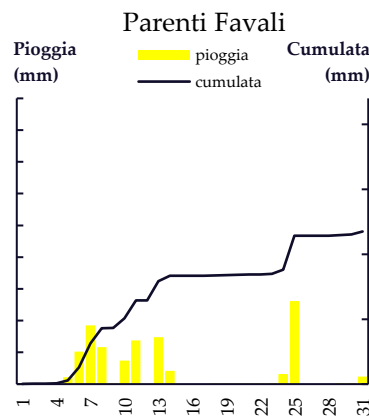

Ottobre 2021

Mese di Novembre

Gior	Fiumefreddo Scalo	Fiumefreddo San Biase	Fiumefreddo Ex Discarica	Domanico SP60	Paterno Calabro	Parenti Favali	Mesoraca - Fratta	Petilia Marrata	Foresta
1	20.8	17.2	-	-	-	20.4	-	-	65.7
2	7.4	5	-	41.1	-	26.4	-	-	7.2
3	0	0.2	-	0.4	-	0.2	-	-	0
4	0	0	-	0	-	0	-	-	0
5	0	0	-	0	-	0	-	-	0.2
6	0	0	-	0	-	0	-	-	0
7	0	0	-	0	-	0	-	-	0
8	2	2.2	-	2.6	-	2.8	-	-	2.8
9	0	0	-	0	-	0.2	-	-	0.2
10	0	0	-	0	-	0	-	-	1.6
11	0	0	-	0	-	0	-	-	0
12	0	0	-	0.2	-	0.4	-	-	0
13	11.4	19.7	-	24.7	-	10.6	-	-	4.2
14	0	0	-	0.4	-	0.2	-	-	3
15	4.2	4.4	-	5.8	-	13.4	-	-	23.4
16	21	28.2	-	7.6	-	3.4	-	-	0.2
17	0.6	5.7	-	4	-	10.4	-	-	10.1
18	0.6	0.8	-	0.2	-	0.2	-	-	2.4
19	0	0	-	0.2	-	0.2	-	-	0.2
20	0	0	-	0	-	0	-	-	0
21	0	0	-	0	-	0.2	-	-	0
22	0	0	-	0	-	0	-	-	0
23	0.8	1	-	1.2	-	7.3	-	-	0.6
24	0.4	0.6	-	2	-	5.4	-	-	0
25	5.2	5	-	6.8	-	18	-	-	99.1
26	6.1	3.8	-	40.2	-	21.9	-	-	1.6
27	4.3	7.1	-	29.4	-	21.4	-	-	1.6
28	6.6	7.3	-	38.8	-	25.6	-	-	3.6
29	30.2	34.1	-	60.4	-	18.6	-	-	11
30	2	2.4	-	17	-	4.8	-	-	0.4
TOT	123.6	144.7	-	-	-	212	-	-	239.1