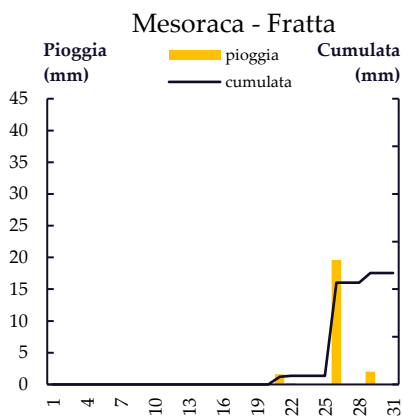

Agosto 2021

Mese di Settembre

Gior	Fiumefreddo Scalo	Fiumefreddo San Biase	Fiumefreddo Ex Discarica	Domanico SP60	Paterno Calabro	Parenti Favali	Mesoraca - Fratta	Petilia Marrata	Foresta
1	0	0	-	-	-	0	-	-	0
2	0	0	-	-	-	0	-	-	0
3	1.2	1.2	-	-	-	0	-	-	0
4	15	10.8	-	-	-	2.4	-	-	0
5	0	0	-	-	-	3.2	-	-	17.7
6	0.6	3.8	-	-	-	18.4	-	-	15.3
7	0	0.2	-	-	-	0	-	-	0
8	2	2.6	-	-	-	0	-	-	0
9	0	0	-	-	-	0	-	-	0
10	0	0	-	-	-	0.2	-	-	0
11	30.3	24	-	-	-	16.9	-	-	49.9
12	0	0	-	-	-	0	-	-	2.4
13	0	0	-	-	-	0	-	-	0
14	0	0	-	-	-	0	-	-	0
15	0	0	-	-	-	0.2	-	-	0
16	0	0	-	-	-	0	-	-	0
17	0	0.2	-	-	-	0	-	-	0
18	0	0	-	-	-	0	-	-	0
19	0	0	-	-	-	0	-	-	0
20	0.6	8	-	-	-	0	-	-	0
21	0	0	-	-	-	0	-	-	0
22	0	0	-	-	-	0	-	-	0
23	0	0	-	-	-	0	-	-	0
24	0	0	-	-	-	0	-	-	0
25	0	0	-	-	-	0	-	-	0
26	0	0	-	-	-	0	-	-	0
27	0	0	-	-	-	0	-	-	0
28	0	0	-	-	-	0	-	-	3.2
29	7.4	5.2	-	-	-	1	-	-	0
30	0	0	-	-	-	29.1	-	-	4
TOT	57.1	56	-	-	-	71.4	-	-	92.5