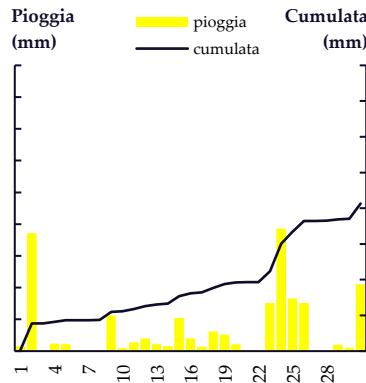

Di seguito si riportano i grafici relativi alle piogge mensili.

Anno 2021

Nota: Sono complete solo le cumulate delle stazioni di "Fiumefreddo Scalo", "Fiumefreddo San Biase", "Parenti Favali" e "Foresta".

Piogge Giornaliere

Di seguito si riportano in forma tabellare le piogge giornaliere registrate dei pluviometri in ogni mese e i relativi grafici.

Mese di Gennaio

Gior	Fiumefreddo Scalo	Fiumefreddo San Biase	Fiumefreddo Ex Discarica	Domanico SP60	Paterno Calabro	Parenti Favali	Mesoraca - Fratta	Petilia Marrata	Foresta
1	0.2	1.2	-	0	-	1.6	10.2	-	0
2	2.4	0.2	-	4.6	-	37.2	84.3	-	29.5
3	0.2	1.2	-	3.6	-	0	0	-	0
4	15.6	23.6	-	17.8	-	2.4	0	-	0
5	7	7	-	11.4	-	2.2	0	-	0
6	0	0	-	0.4	-	0	0	-	0
7	0	0.2	-	0.2	-	0	0	-	0
8	0.4	0.2	-	1.6	-	0.4	0.4	-	0
9	2	1.8	-	9.6	-	11.2	14.4	-	9.2
10	2.4	0.6	-	4.9	-	1	0	-	0.2
11	4.2	7.2	-	6.2	-	2.8	0.2	-	0.4
12	15.9	14.8	-	5.2	-	4	1	-	2.6
13	5.6	9	-	4.6	-	2.2	1.5	-	0
14	4.2	4.8	-	2.2	-	1.6	0	-	0
15	20.6	25	-	14.4	-	10.4	6.4	-	5.4
16	0.2	0	-	4.8	-	4	3.6	-	0.2
17	6.2	5.6	-	1.4	-	1.4	4	-	5.8
18	0.2	1.2	-	7.2	-	6.2	13.2	-	3
19	0	0	-	8.6	-	5.2	3.8	-	0
20	0	0	-	18.4	-	2.2	0.2	-	0
21	0	0	-	5.2	-	0.4	0	-	0
22	0	0.2	-	0	-	0	0	-	0
23	7.1	3.2	-	10.6	-	15.2	4.4	-	1.8
24	18.6	12.6	-	78	-	38.6	31.8	-	16.8
25	5	7.6	-	33.1	-	16.6	10.8	-	1.8
26	15.3	18.4	-	65.6	-	15.2	5.8	-	2
27	0	0	-	0	-	0	0	-	0
28	0	0.2	-	2	-	0.4	0.2	-	0
29	4.4	7.6	-	8.4	-	2	0.4	-	0
30	0	0.2	-	1	-	1.1	0	-	0
31	31.6	41.6	-	22.5	-	21	6.6	-	0
TOT	169.3	195.2	-	353.5	-	206.5	203.2	-	78.7

Gennaio 2021

Fiumefreddo Scalo

Fiumefreddo San Biase

Fiumefreddo Ex Discarica

Domanico SP60

Paterno Calabro

Parenti Favali

Mesoraca - Fratta