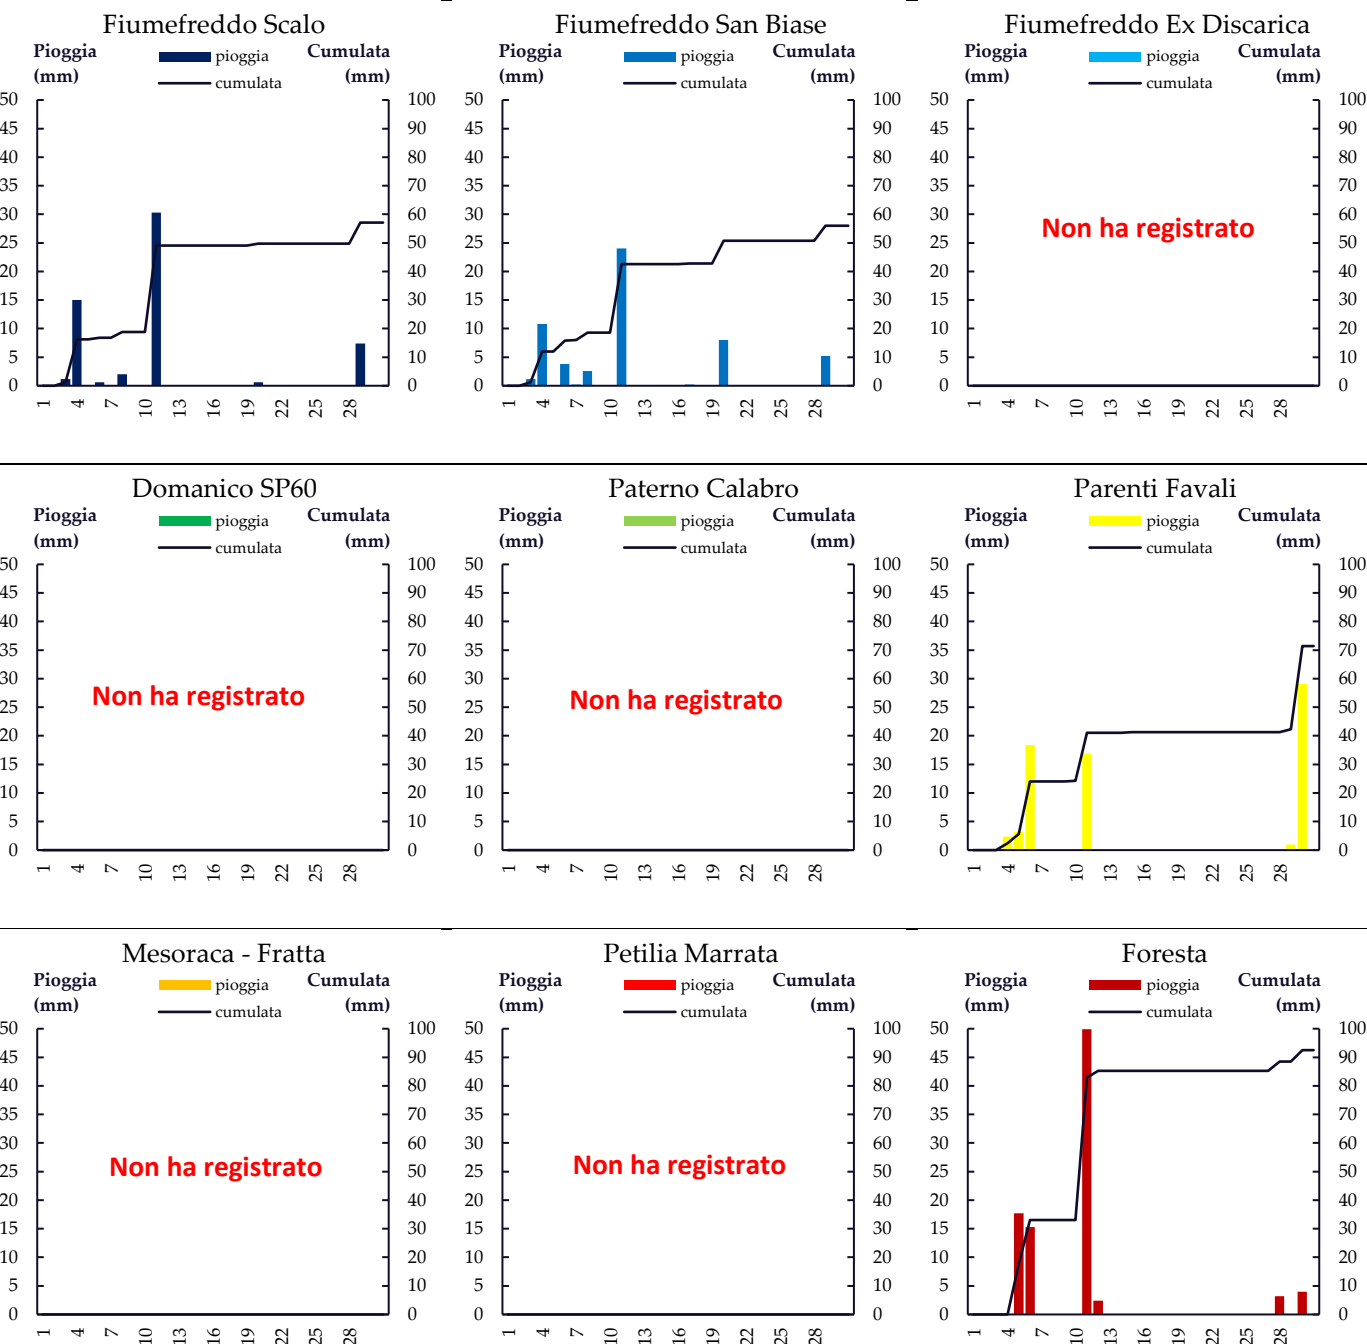

Settembre 2021

Mese di Ottobre

Gior	Fiumefreddo Scalo	Fiumefreddo San Biase	Fiumefreddo Ex Discarica	Domanico SP60	Paterno Calabro	Parenti Favali	Mesoraca - Fratta	Petilia Marrata	Foresta
1	0	0.4	-	-	-	0.2	-	-	0
2	0	0.4	-	-	-	0.2	-	-	0
3	0	0.6	-	-	-	0	-	-	0
4	0	0.2	-	-	-	0.2	-	-	0
5	6.2	11.9	-	-	-	2.2	-	-	5.9
6	21.6	17.1	-	-	-	10.2	-	-	5.6
7	27	37.4	-	-	-	18.5	-	-	0.8
8	3.2	3.4	-	-	-	11.6	-	-	10
9	0	0	-	-	-	0.2	-	-	0.4
10	23.3	22.6	-	-	-	7.4	-	-	1.8
11	12	17.3	-	-	-	13.8	-	-	0.8
12	0	0	-	-	-	0	-	-	0
13	19.4	17.4	-	-	-	14.8	-	-	9.8
14	0	2.6	-	-	-	4.2	-	-	8
15	0	0	-	-	-	0	-	-	0
16	0	0	-	-	-	0	-	-	0
17	0	0	-	-	-	0	-	-	0
18	0	0	-	-	-	0.2	-	-	1.4
19	0	0	-	-	-	0.2	-	-	0
20	0	0	-	-	-	0.2	-	-	0
21	0	0	-	-	-	0.2	-	-	0
22	0	0	-	-	-	0.2	-	-	0
23	0	0	-	-	-	0.4	-	-	0
24	0.2	0.8	-	-	-	3.2	-	-	24
25	2.4	6.4	-	-	-	26.2	-	-	83.8
26	0	0	-	-	-	0	-	-	29.2
27	0	0	-	-	-	0	-	-	0.2
28	0	0.4	-	-	-	0	-	-	0
29	1.4	0.4	-	-	-	0.4	-	-	14.2
30	0.6	1.4	-	-	-	0.4	-	-	8.4
31	0	0.2	-	-	-	2.4	-	-	0.4
TOT	117.3	140.9	-	-	-	117.5	-	-	204.7