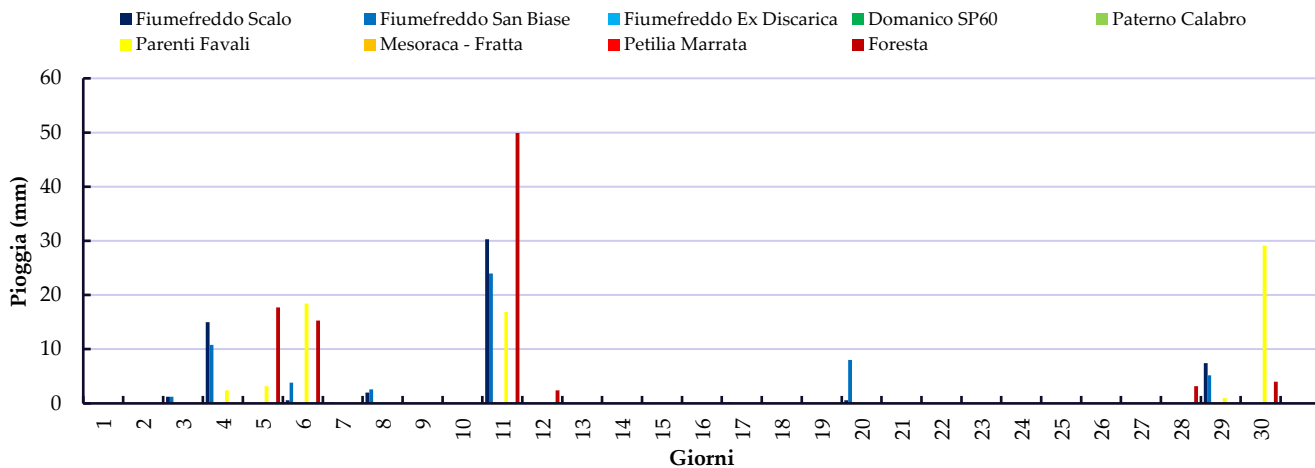

Settembre 2021

Mese di Ottobre

Gior	Fiumefreddo Scalo	Fiumefreddo San Biase	Fiumefreddo Ex Discarica	Domanico SP60	Paterno Calabro	Parenti Favali	Mesoraca - Fratta	Petilia Marrata	Foresta
1	0	0.4	-	-	-	0.2	-	-	0
2	0	0.4	-	-	-	0.2	-	-	0
3	0	0.6	-	-	-	0	-	-	0
4	0	0.2	-	-	-	0.2	-	-	0
5	6.2	11.9	-	-	-	2.2	-	-	5.9
6	21.6	17.1	-	-	-	10.2	-	-	5.6
7	27	37.4	-	-	-	18.5	-	-	0.8
8	3.2	3.4	-	-	-	11.6	-	-	10
9	0	0	-	-	-	0.2	-	-	0.4
10	23.3	22.6	-	-	-	7.4	-	-	1.8
11	12	17.3	-	-	-	13.8	-	-	0.8
12	0	0	-	-	-	0	-	-	0
13	19.4	17.4	-	-	-	14.8	-	-	9.8
14	0	2.6	-	-	-	4.2	-	-	8
15	0	0	-	-	-	0	-	-	0
16	0	0	-	-	-	0	-	-	0
17	0	0	-	-	-	0	-	-	0
18	0	0	-	-	-	0.2	-	-	1.4
19	0	0	-	-	-	0.2	-	-	0
20	0	0	-	-	-	0.2	-	-	0
21	0	0	-	-	-	0.2	-	-	0
22	0	0	-	-	-	0.2	-	-	0
23	0	0	-	-	-	0.4	-	-	0
24	0.2	0.8	-	-	-	3.2	-	-	24
25	2.4	6.4	-	-	-	26.2	-	-	83.8
26	0	0	-	-	-	0	-	-	29.2
27	0	0	-	-	-	0	-	-	0.2
28	0	0.4	-	-	-	0	-	-	0
29	1.4	0.4	-	-	-	0.4	-	-	14.2
30	0.6	1.4	-	-	-	0.4	-	-	8.4
31	0	0.2	-	-	-	2.4	-	-	0.4
TOT	117.3	140.9	-	-	-	117.5	-	-	204.7