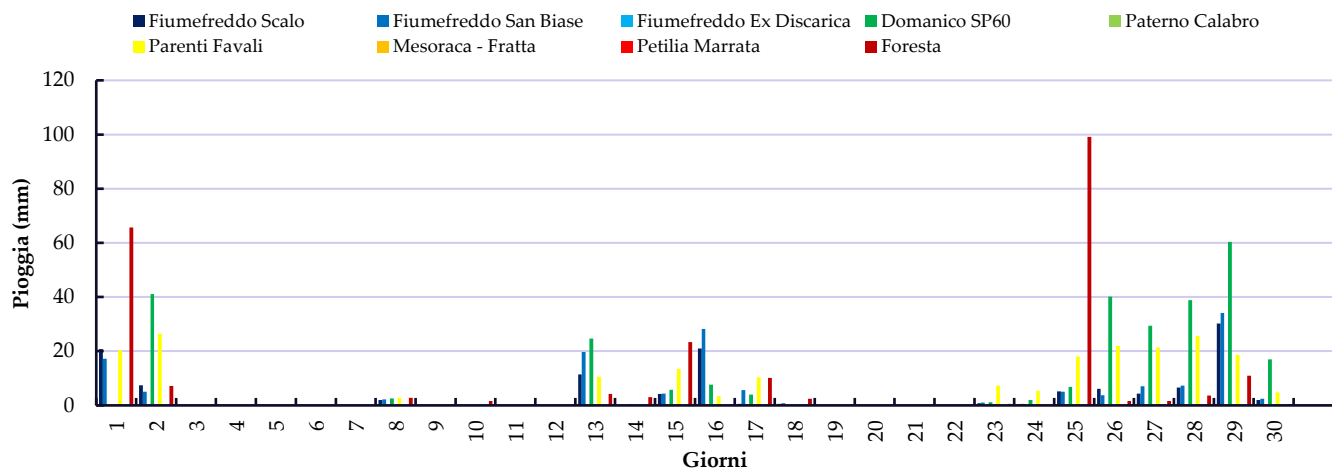

Novembre 2021

Mese di Dicembre

Gior	Fiumefreddo Scalo	Fiumefreddo San Biase	Fiumefreddo Ex Discarica	Domanico SP60	Paterno Calabro	Parenti Favali	Mesoraca - Fratta	Petilia Marrata	Foresta
1	0	0	-	17	-	17.8	-	-	0
2	0	0.6	-	4.2	-	2.8	-	-	0
3	2.8	5.2	-	14.9	-	3.6	-	-	2.4
4	0	0.2	-	0.2	-	0	-	-	0
5	11.3	12.4	-	48	-	20	-	-	0.2
6	17	26.3	-	38.4	-	18.6	-	-	1
7	1	1	-	1.8	-	6.2	-	-	0
8	0	0	-	0	-	7.1	-	-	0
9	40.9	48.8	-	-	-	9.6	-	-	1.6
10	21.8	17.6	-	-	-	29.4	-	-	7.8
11	20.7	21.8	-	-	-	9.2	-	-	2.8
12	2.4	2.6	-	-	-	9.8	-	-	0
13	0	0	-	-	-	0	-	-	0
14	0	0	-	-	-	0	-	-	0
15	0	0	-	-	-	0	-	-	0
16	0	0	-	-	-	0	-	-	0
17	0	0	-	-	-	0	-	-	0
18	0	0	-	-	-	0.2	-	-	3.2
19	0	0	-	-	-	0	-	-	0
20	0	0	-	-	-	0	-	-	0
21	0.6	1	-	-	-	0.6	-	-	0
22	0.6	1.4	-	-	-	1.8	-	-	0
23	0	0	-	-	-	0.2	-	-	0
24	0.2	0.2	-	-	-	0	-	-	0
25	0	0	-	-	-	0.2	-	-	0
26	2.2	3	-	-	-	0.2	-	-	0
27	11.8	12.8	-	-	-	15.8	-	-	0.4
28	13	13	-	-	-	8.2	-	-	0
29	1	0.8	-	-	-	0.6	-	-	0
30	0	0	-	-	-	0	-	-	0
31	0	0	-	-	-	0	-	-	0
TOT	147.3	168.7	-	-	-	161.9	-	-	19.4