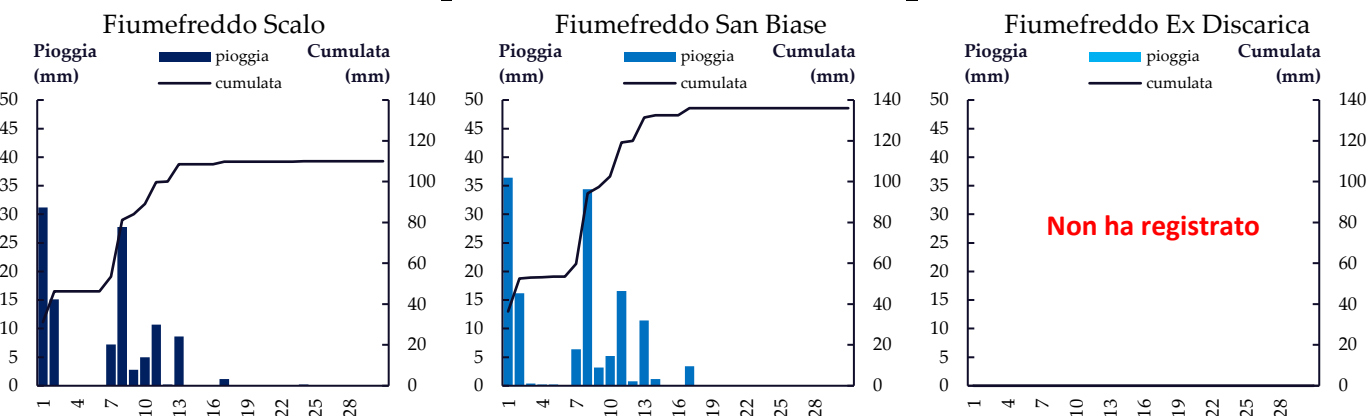

Febbraio 2021

Mese di Marzo

Gior	Fiumefreddo Scalo	Fiumefreddo San Biase	Fiumefreddo Ex Discarica	Domanico SP60	Paterno Calabro	Parenti Favali	Mesoraca - Fratta	Petilia Marrata	Foresta
1	0	0	-	-	-	0	0	0	0
2	0	0	-	-	-	0.2	0	0	0
3	0	0	-	-	-	0	0	0	0
4	0	0.2	-	-	-	0	0	0	0
5	0	0	-	-	-	0	0	0	0
6	0	0	-	-	-	0	1.2	0.6	0
7	0	0	-	-	-	0	0	0	0
8	0	0	-	-	-	0	0	0.2	0
9	0.2	0.6	-	-	-	0	0	0	0
10	5.8	7.2	-	-	-	14.6	3.4	2.6	3.2
11	0	0	-	-	-	0	0.2	0	0.2
12	0	0.2	-	-	-	0	0	0	0
13	0	0	-	-	-	0	0	0	0
14	4.2	3.8	-	-	-	4.8	0.6	0.6	0.6
15	7.2	8.8	-	-	-	2	2.8	1.4	0.2
16	1.6	8.4	-	-	-	2.2	0	0.4	1.6
17	1	0.4	-	-	-	0.8	3	0.4	0.2
18	2.4	3.2	-	-	-	0.2	0	3.4	18.4
19	1	1.2	-	-	-	11.8	14.6	27.2	9.8
20	16.6	21.8	-	-	-	22.8	40.2	28.4	40.6
21	13.2	16	-	-	-	21.8	7.4	38.2	26
22	0	0	-	-	-	12.3	15	0	0
23	0	0	-	-	-	0	5.6	0.2	0
24	0	0	-	-	-	0	10.4	0	0
25	0	0	-	-	-	0	4.8	0	0
26	0	0	-	-	-	0	0	0	0
27	0	0	-	-	-	0	0	0	0
28	0.2	0	-	-	-	0	0	0	0
29	0	0.6	-	-	-	0	0	0	0
30	0	0.2	-	-	-	0	0	0	0
31	0	0.2	-	-	-	0	0	0	0
TOT	53.4	72.8	-	-	-	93.5	109.2	103.6	100.8