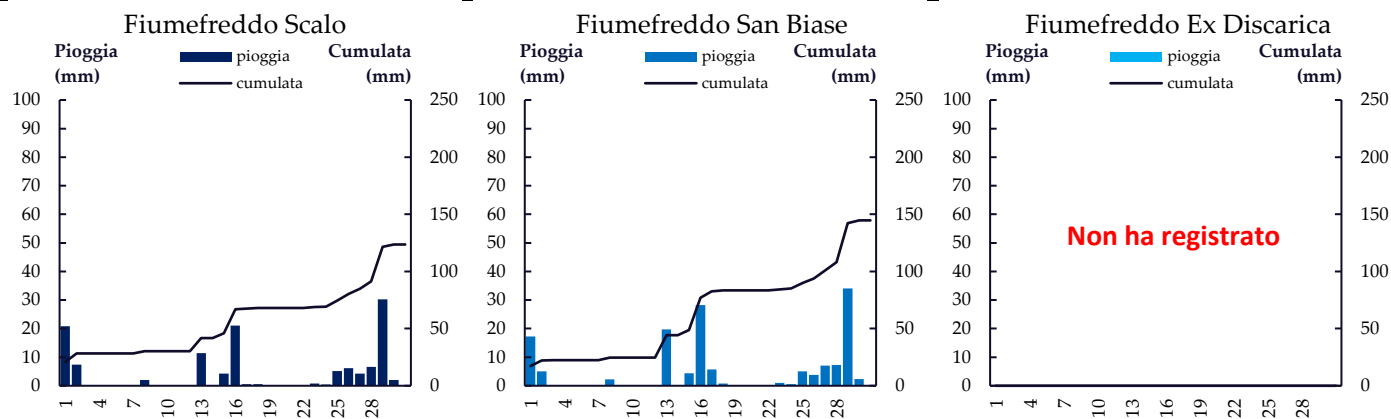

Novembre 2021

Mese di Dicembre

Gior	Fiumefreddo Scalo	Fiumefreddo San Biase	Fiumefreddo Ex Discarica	Domanico SP60	Paterno Calabro	Parenti Favali	Mesoraca - Fratta	Petilia Marrata	Foresta
1	0	0	-	17	-	17.8	-	-	0
2	0	0.6	-	4.2	-	2.8	-	-	0
3	2.8	5.2	-	14.9	-	3.6	-	-	2.4
4	0	0.2	-	0.2	-	0	-	-	0
5	11.3	12.4	-	48	-	20	-	-	0.2
6	17	26.3	-	38.4	-	18.6	-	-	1
7	1	1	-	1.8	-	6.2	-	-	0
8	0	0	-	0	-	7.1	-	-	0
9	40.9	48.8	-	-	-	9.6	-	-	1.6
10	21.8	17.6	-	-	-	29.4	-	-	7.8
11	20.7	21.8	-	-	-	9.2	-	-	2.8
12	2.4	2.6	-	-	-	9.8	-	-	0
13	0	0	-	-	-	0	-	-	0
14	0	0	-	-	-	0	-	-	0
15	0	0	-	-	-	0	-	-	0
16	0	0	-	-	-	0	-	-	0
17	0	0	-	-	-	0	-	-	0
18	0	0	-	-	-	0.2	-	-	3.2
19	0	0	-	-	-	0	-	-	0
20	0	0	-	-	-	0	-	-	0
21	0.6	1	-	-	-	0.6	-	-	0
22	0.6	1.4	-	-	-	1.8	-	-	0
23	0	0	-	-	-	0.2	-	-	0
24	0.2	0.2	-	-	-	0	-	-	0
25	0	0	-	-	-	0.2	-	-	0
26	2.2	3	-	-	-	0.2	-	-	0
27	11.8	12.8	-	-	-	15.8	-	-	0.4
28	13	13	-	-	-	8.2	-	-	0
29	1	0.8	-	-	-	0.6	-	-	0
30	0	0	-	-	-	0	-	-	0
31	0	0	-	-	-	0	-	-	0
TOT	147.3	168.7	-	-	-	161.9	-	-	19.4