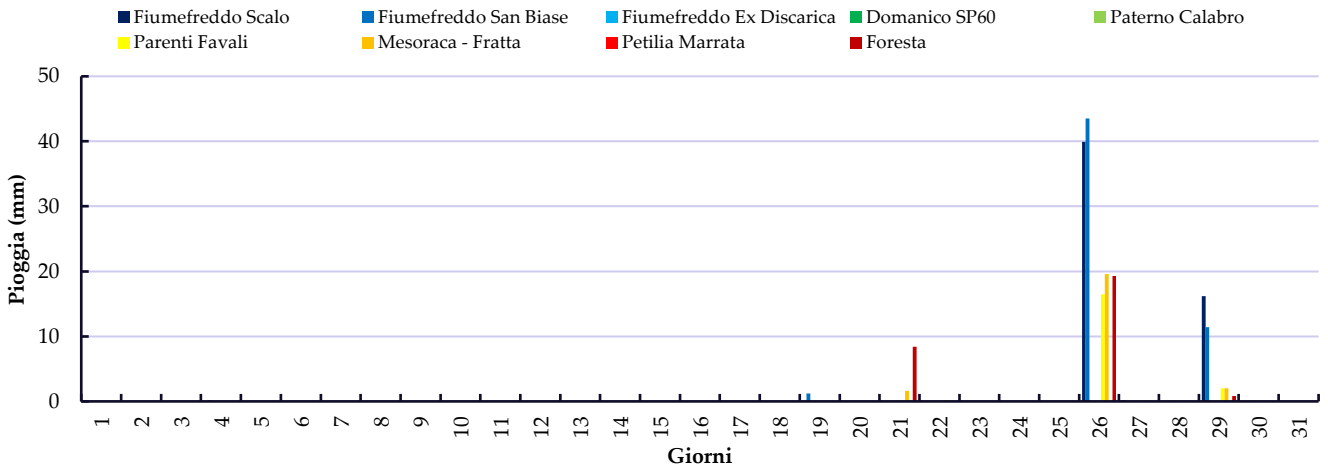

Agosto 2021

Mese di Settembre

Gior	Fiumefreddo Scalo	Fiumefreddo San Biase	Fiumefreddo Ex Discarica	Domanico SP60	Paterno Calabro	Parenti Favali	Mesoraca - Fratta	Petilia Marrata	Foresta
1	0	0	-	-	-	0	-	-	0
2	0	0	-	-	-	0	-	-	0
3	1.2	1.2	-	-	-	0	-	-	0
4	15	10.8	-	-	-	2.4	-	-	0
5	0	0	-	-	-	3.2	-	-	17.7
6	0.6	3.8	-	-	-	18.4	-	-	15.3
7	0	0.2	-	-	-	0	-	-	0
8	2	2.6	-	-	-	0	-	-	0
9	0	0	-	-	-	0	-	-	0
10	0	0	-	-	-	0.2	-	-	0
11	30.3	24	-	-	-	16.9	-	-	49.9
12	0	0	-	-	-	0	-	-	2.4
13	0	0	-	-	-	0	-	-	0
14	0	0	-	-	-	0	-	-	0
15	0	0	-	-	-	0.2	-	-	0
16	0	0	-	-	-	0	-	-	0
17	0	0.2	-	-	-	0	-	-	0
18	0	0	-	-	-	0	-	-	0
19	0	0	-	-	-	0	-	-	0
20	0.6	8	-	-	-	0	-	-	0
21	0	0	-	-	-	0	-	-	0
22	0	0	-	-	-	0	-	-	0
23	0	0	-	-	-	0	-	-	0
24	0	0	-	-	-	0	-	-	0
25	0	0	-	-	-	0	-	-	0
26	0	0	-	-	-	0	-	-	0
27	0	0	-	-	-	0	-	-	0
28	0	0	-	-	-	0	-	-	3.2
29	7.4	5.2	-	-	-	1	-	-	0
30	0	0	-	-	-	29.1	-	-	4
TOT	57.1	56	-	-	-	71.4	-	-	92.5