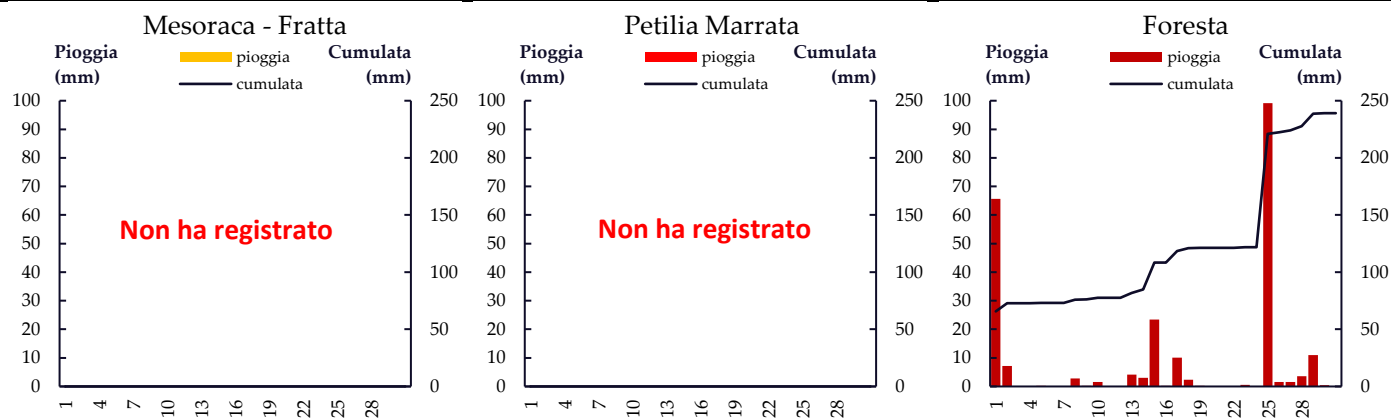

Novembre 2021

Mese di Dicembre

Gior	Fiumefreddo Scalo	Fiumefreddo San Biase	Fiumefreddo Ex Discarica	Domanico SP60	Paterno Calabro	Parenti Favali	Mesoraca - Fratta	Petilia Marrata	Foresta
1	0	0	-	17	-	17.8	-	-	0
2	0	0.6	-	4.2	-	2.8	-	-	0
3	2.8	5.2	-	14.9	-	3.6	-	-	2.4
4	0	0.2	-	0.2	-	0	-	-	0
5	11.3	12.4	-	48	-	20	-	-	0.2
6	17	26.3	-	38.4	-	18.6	-	-	1
7	1	1	-	1.8	-	6.2	-	-	0
8	0	0	-	0	-	7.1	-	-	0
9	40.9	48.8	-	-	-	9.6	-	-	1.6
10	21.8	17.6	-	-	-	29.4	-	-	7.8
11	20.7	21.8	-	-	-	9.2	-	-	2.8
12	2.4	2.6	-	-	-	9.8	-	-	0
13	0	0	-	-	-	0	-	-	0
14	0	0	-	-	-	0	-	-	0
15	0	0	-	-	-	0	-	-	0
16	0	0	-	-	-	0	-	-	0
17	0	0	-	-	-	0	-	-	0
18	0	0	-	-	-	0.2	-	-	3.2
19	0	0	-	-	-	0	-	-	0
20	0	0	-	-	-	0	-	-	0
21	0.6	1	-	-	-	0.6	-	-	0
22	0.6	1.4	-	-	-	1.8	-	-	0
23	0	0	-	-	-	0.2	-	-	0
24	0.2	0.2	-	-	-	0	-	-	0
25	0	0	-	-	-	0.2	-	-	0
26	2.2	3	-	-	-	0.2	-	-	0
27	11.8	12.8	-	-	-	15.8	-	-	0.4
28	13	13	-	-	-	8.2	-	-	0
29	1	0.8	-	-	-	0.6	-	-	0
30	0	0	-	-	-	0	-	-	0
31	0	0	-	-	-	0	-	-	0
TOT	147.3	168.7	-	-	-	161.9	-	-	19.4