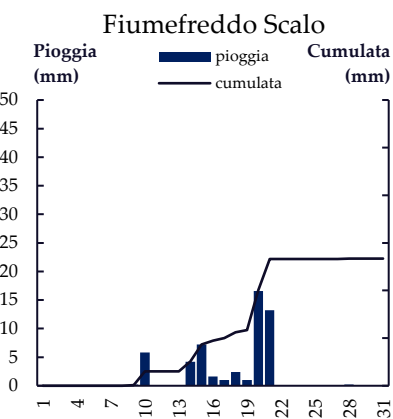

Marzo 2021

Mese di Aprile

Gior	Fiumefreddo Scalo	Fiumefreddo San Biase	Fiumefreddo Ex Scarica	Domanico SP60	Paterno Calabro	Parenti Favali	Mesoraca - Fratta	Petilia Marrata	Foresta
1	0	0	-	-	-	0	0	0	0
2	0	0.2	-	-	-	0.2	0	2.2	0
3	0	0	-	-	-	0	0.2	0	0
4	0	0	-	-	-	0	0.4	0	0
5	0	0	-	-	-	0.4	0.8	0	0
6	0	0	-	-	-	1	1	0.4	0
7	1.8	4.5	-	-	-	6	3	2.8	1
8	0	0.2	-	-	-	0.4	1.6	1.4	0.6
9	0	0	-	-	-	0	0	0	0
10	0	0	-	-	-	0	0	0	0
11	0	0	-	-	-	0	0	0	0
12	0	0	-	-	-	0	0	0	0
13	1	2	-	-	-	1.2	1	0.6	0
14	0.8	0.2	-	-	-	0	0	0	0
15	0	0	-	-	-	0	0.2	0	0
16	1.2	2	-	-	-	3.4	2	1.4	1
17	0	0	-	-	-	0	0	0	0
18	0.8	1.8	-	-	-	3.6	3.8	1.4	1.2
19	17	25	-	-	-	17.2	2.8	0.8	0
20	3.6	4.6	-	-	-	4.2	0.2	0	0
21	0	0	-	-	-	0.2	0	0	0
22	10	11	-	-	-	18.8	20	10.6	5.8
23	23.4	23.6	-	-	-	36.4	52.6	57.4	48.8
24	3.8	5	-	-	-	12.8	20.8	20.6	16
25	0	0.2	-	-	-	0	0	0	0
26	0	0	-	-	-	0	0	0	0
27	0	0	-	-	-	0	0	0	0
28	0	0	-	-	-	0	0	0	0
29	0	0	-	-	-	0	0	0	0
30	0	0	-	-	-	0	0	0	0
TOT	63.4	80.3	-	-	-	105.8	110.4	99.6	74.4