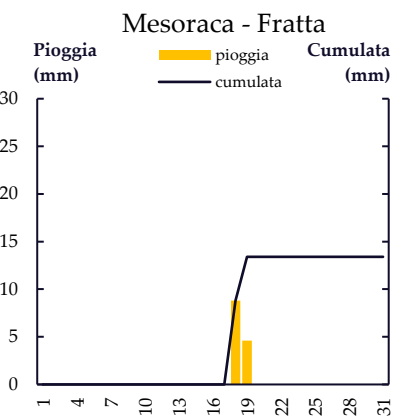

Luglio 2021

Mese di Agosto

Gior	Fiumefreddo Scalo	Fiumefreddo San Biase	Fiumefreddo Ex Discarica	Domanico SP60	Paterno Calabro	Parenti Favali	Mesoraca - Fratta	Petilia Marrata	Foresta
1	0	0	-	-	-	0	0	-	0
2	0	0	-	-	-	0	0	-	0
3	0	0	-	-	-	0	0	-	0
4	0	0.2	-	-	-	0	0	-	0
5	0	0	-	-	-	0	0	-	0
6	0	0	-	-	-	0	0	-	0
7	0	0	-	-	-	0	0	-	0
8	0	0	-	-	-	0	0	-	0
9	0	0	-	-	-	0	0	-	0
10	0	0	-	-	-	0	0	-	0
11	0	0	-	-	-	0	0	-	0
12	0	0	-	-	-	0	0	-	0
13	0	0	-	-	-	0	0	-	0
14	0	0	-	-	-	0	0	-	0
15	0	0	-	-	-	0	0	-	0
16	0	0	-	-	-	0	0	-	0
17	0	0	-	-	-	0	0	-	0
18	0	0	-	-	-	0	0	-	0
19	0	1.2	-	-	-	0	0	-	0
20	0	0	-	-	-	0	0	-	0
21	0	0	-	-	-	0	1.6	-	8.4
22	0	0	-	-	-	0.2	0.2	-	0
23	0	0	-	-	-	0	0	-	0
24	0	0	-	-	-	0	0	-	0
25	0	0	-	-	-	0	0	-	0
26	39.9	43.5	-	-	-	16.5	19.6	-	19.3
27	0.2	0	-	-	-	0.2	0	-	0
28	0	0	-	-	-	0.2	0	-	0
29	16.2	11.4	-	-	-	2	2	-	0.8
30	0	0	-	-	-	0.2	0	-	0
31	0	0	-	-	-	0	0	-	0
TOT	56.3	56.3	-	-	-	19.3	23.4	-	28.5