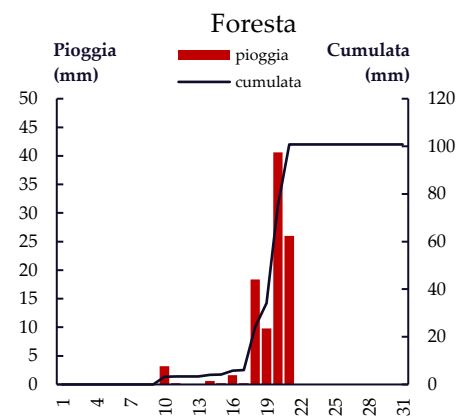

Marzo 2021

Mese di Aprile

Gior	Fiumefreddo Scalo	Fiumefreddo San Biase	Fiumefreddo Ex Scarica	Domanico SP60	Paterno Calabro	Parenti Favali	Mesoraca - Fratta	Petilia Marrata	Foresta
1	0	0	-	-	-	0	0	0	0
2	0	0.2	-	-	-	0.2	0	2.2	0
3	0	0	-	-	-	0	0.2	0	0
4	0	0	-	-	-	0	0.4	0	0
5	0	0	-	-	-	0.4	0.8	0	0
6	0	0	-	-	-	1	1	0.4	0
7	1.8	4.5	-	-	-	6	3	2.8	1
8	0	0.2	-	-	-	0.4	1.6	1.4	0.6
9	0	0	-	-	-	0	0	0	0
10	0	0	-	-	-	0	0	0	0
11	0	0	-	-	-	0	0	0	0
12	0	0	-	-	-	0	0	0	0
13	1	2	-	-	-	1.2	1	0.6	0
14	0.8	0.2	-	-	-	0	0	0	0
15	0	0	-	-	-	0	0.2	0	0
16	1.2	2	-	-	-	3.4	2	1.4	1
17	0	0	-	-	-	0	0	0	0
18	0.8	1.8	-	-	-	3.6	3.8	1.4	1.2
19	17	25	-	-	-	17.2	2.8	0.8	0
20	3.6	4.6	-	-	-	4.2	0.2	0	0
21	0	0	-	-	-	0.2	0	0	0
22	10	11	-	-	-	18.8	20	10.6	5.8
23	23.4	23.6	-	-	-	36.4	52.6	57.4	48.8
24	3.8	5	-	-	-	12.8	20.8	20.6	16
25	0	0.2	-	-	-	0	0	0	0
26	0	0	-	-	-	0	0	0	0
27	0	0	-	-	-	0	0	0	0
28	0	0	-	-	-	0	0	0	0
29	0	0	-	-	-	0	0	0	0
30	0	0	-	-	-	0	0	0	0
TOT	63.4	80.3	-	-	-	105.8	110.4	99.6	74.4