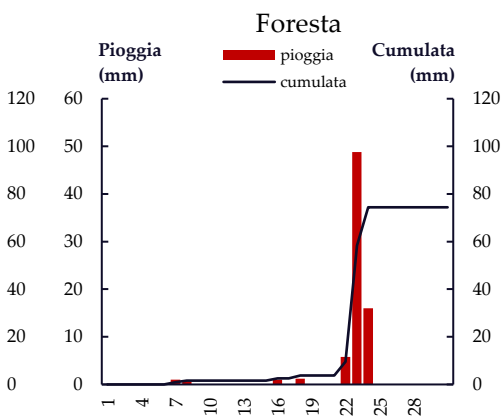

Aprile 2021

Mese di Maggio

Gior	Fiumefreddo Scalo	Fiumefreddo San Biase	Fiumefreddo Ex Discarica	Domanico SP60	Paterno Calabro	Parenti Favali	Mesoraca - Fratta	Petilia Marrata	Foresta
1	0	0	-	-	-	0	0	0	0
2	0	0.4	-	-	-	0	0	0	0
3	0	0	-	-	-	0	0	0	0
4	0	0	-	-	-	0	0	0	0
5	3.6	4.6	-	-	-	2.6	1.2	0.4	2.6
6	0	0.2	-	-	-	0.2	0	0	0
7	0	0	-	-	-	0	0	0	0
8	0	0	-	-	-	0	0	0	0
9	0	0	-	-	-	0	0	0	0
10	0	0	-	-	-	0	0	0	0
11	0	0	-	-	-	0	0	0	0
12	3.1	1.8	-	-	-	0.6	0	0	0
13	0	0	-	-	-	0.2	0	0	0
14	0	0	-	-	-	1.2	4.4	4.3	2.4
15	9.5	6.9	-	-	-	6.2	7.1	4.2	2
16	0	0	-	-	-	0	0	0	0
17	0	0	-	-	-	0	0	0	0
18	0	0	-	-	-	0	0	0	0
19	0	0	-	-	-	0	0	0	0
20	0	0	-	-	-	0	4.6	3.6	1
21	0	0	-	-	-	0	0	0	0
22	0	0	-	-	-	0	0	0	0
23	0	0	-	-	-	0	0	0	0
24	0	0	-	-	-	0	0	0	0
25	0	0	-	-	-	0	0	0	0
26	0	0	-	-	-	0	0	0	0
27	0.2	0.2	-	-	-	0	0	0	0
28	0	0	-	-	-	0	0	0	0
29	0	0	-	-	-	0	0	0	0
30	0	0	-	-	-	3	1.8	2.4	0.8
31	0	0	-	-	-	2	2.2	1	0
TOT	16.4	14.1	-	-	-	16	21.3	15.9	8.8