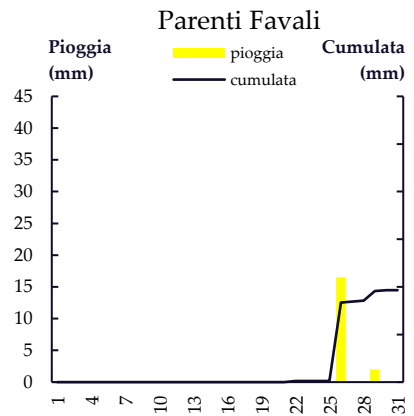

Agosto 2021

Mese di Settembre

Gior	Fiumefreddo Scalo	Fiumefreddo San Biase	Fiumefreddo Ex Discarica	Domanico SP60	Paterno Calabro	Parenti Favali	Mesoraca - Fratta	Petilia Marrata	Foresta
1	0	0	-	-	-	0	-	-	0
2	0	0	-	-	-	0	-	-	0
3	1.2	1.2	-	-	-	0	-	-	0
4	15	10.8	-	-	-	2.4	-	-	0
5	0	0	-	-	-	3.2	-	-	17.7
6	0.6	3.8	-	-	-	18.4	-	-	15.3
7	0	0.2	-	-	-	0	-	-	0
8	2	2.6	-	-	-	0	-	-	0
9	0	0	-	-	-	0	-	-	0
10	0	0	-	-	-	0.2	-	-	0
11	30.3	24	-	-	-	16.9	-	-	49.9
12	0	0	-	-	-	0	-	-	2.4
13	0	0	-	-	-	0	-	-	0
14	0	0	-	-	-	0	-	-	0
15	0	0	-	-	-	0.2	-	-	0
16	0	0	-	-	-	0	-	-	0
17	0	0.2	-	-	-	0	-	-	0
18	0	0	-	-	-	0	-	-	0
19	0	0	-	-	-	0	-	-	0
20	0.6	8	-	-	-	0	-	-	0
21	0	0	-	-	-	0	-	-	0
22	0	0	-	-	-	0	-	-	0
23	0	0	-	-	-	0	-	-	0
24	0	0	-	-	-	0	-	-	0
25	0	0	-	-	-	0	-	-	0
26	0	0	-	-	-	0	-	-	0
27	0	0	-	-	-	0	-	-	0
28	0	0	-	-	-	0	-	-	3.2
29	7.4	5.2	-	-	-	1	-	-	0
30	0	0	-	-	-	29.1	-	-	4
TOT	57.1	56	-	-	-	71.4	-	-	92.5