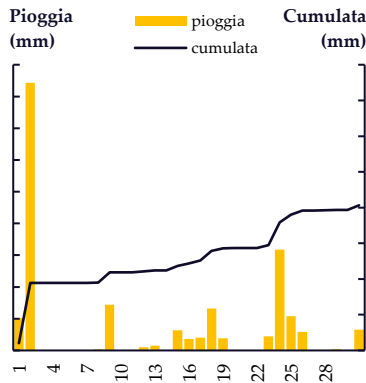

Di seguito si riportano i grafici relativi alle piogge mensili.

Anno 2021

Nota: Sono complete solo le cumulate delle stazioni di "Fiumefreddo Scalo", "Fiumefreddo San Biase", "Parenti Favali" e "Foresta".

Piogge Giornaliere

Di seguito si riportano in forma tabellare le piogge giornaliere registrate dei pluviometri in ogni mese e i relativi grafici.

Mese di Gennaio

Gior	Fiumefreddo Scalo	Fiumefreddo San Biase	Fiumefreddo Ex Discarica	Domanico SP60	Paterno Calabro	Parenti Favali	Mesoraca - Fratta	Petilia Marrata	Foresta
1	0.2	1.2	-	0	-	1.6	10.2	-	0
2	2.4	0.2	-	4.6	-	37.2	84.3	-	29.5
3	0.2	1.2	-	3.6	-	0	0	-	0
4	15.6	23.6	-	17.8	-	2.4	0	-	0
5	7	7	-	11.4	-	2.2	0	-	0
6	0	0	-	0.4	-	0	0	-	0
7	0	0.2	-	0.2	-	0	0	-	0
8	0.4	0.2	-	1.6	-	0.4	0.4	-	0
9	2	1.8	-	9.6	-	11.2	14.4	-	9.2
10	2.4	0.6	-	4.9	-	1	0	-	0.2
11	4.2	7.2	-	6.2	-	2.8	0.2	-	0.4
12	15.9	14.8	-	5.2	-	4	1	-	2.6
13	5.6	9	-	4.6	-	2.2	1.5	-	0
14	4.2	4.8	-	2.2	-	1.6	0	-	0
15	20.6	25	-	14.4	-	10.4	6.4	-	5.4
16	0.2	0	-	4.8	-	4	3.6	-	0.2
17	6.2	5.6	-	1.4	-	1.4	4	-	5.8
18	0.2	1.2	-	7.2	-	6.2	13.2	-	3
19	0	0	-	8.6	-	5.2	3.8	-	0
20	0	0	-	18.4	-	2.2	0.2	-	0
21	0	0	-	5.2	-	0.4	0	-	0
22	0	0.2	-	0	-	0	0	-	0
23	7.1	3.2	-	10.6	-	15.2	4.4	-	1.8
24	18.6	12.6	-	78	-	38.6	31.8	-	16.8
25	5	7.6	-	33.1	-	16.6	10.8	-	1.8
26	15.3	18.4	-	65.6	-	15.2	5.8	-	2
27	0	0	-	0	-	0	0	-	0
28	0	0.2	-	2	-	0.4	0.2	-	0
29	4.4	7.6	-	8.4	-	2	0.4	-	0
30	0	0.2	-	1	-	1.1	0	-	0
31	31.6	41.6	-	22.5	-	21	6.6	-	0
TOT	169.3	195.2	-	353.5	-	206.5	203.2	-	78.7

Gennaio 2021

Fiumefreddo Scalo

Fiumefreddo San Biase

Fiumefreddo Ex Discarica

Domanico SP60

Paterno Calabro

Parenti Favali

Mesoraca - Fratta