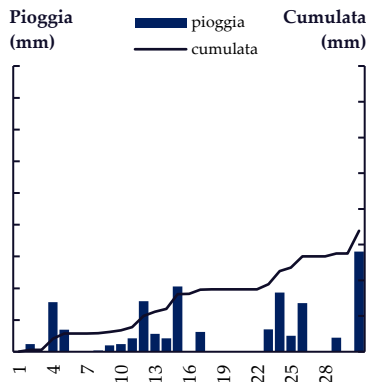

La pioggia massima mensile è stata registrata nel mese di Gennaio dalla stazione “Domanico SP60” ed è stata pari a 353.5 mm.

Mentre la stazione che ha registrato il massimo di pioggia annua è stata “Parenti Favali”, pari a 1190 mm.

Di seguito si riportano i grafici relativi alle piogge mensili.

Anno 2021

Nota: Sono complete solo le cumulate delle stazioni di "Fiumefreddo Scalo", "Fiumefreddo San Biase", "Parenti Favali" e "Foresta".

Piogge Giornaliere

Di seguito si riportano in forma tabellare le piogge giornaliere registrate dei pluviometri in ogni mese e i relativi grafici.

Mese di Gennaio

Gior	Fiumefreddo Scalo	Fiumefreddo San Biase	Fiumefreddo Ex Discarica	Domanico SP60	Paterno Calabro	Parenti Favali	Mesoraca - Fratta	Petilia Marrata	Foresta
1	0.2	1.2	-	0	-	1.6	10.2	-	0
2	2.4	0.2	-	4.6	-	37.2	84.3	-	29.5
3	0.2	1.2	-	3.6	-	0	0	-	0
4	15.6	23.6	-	17.8	-	2.4	0	-	0
5	7	7	-	11.4	-	2.2	0	-	0
6	0	0	-	0.4	-	0	0	-	0
7	0	0.2	-	0.2	-	0	0	-	0
8	0.4	0.2	-	1.6	-	0.4	0.4	-	0
9	2	1.8	-	9.6	-	11.2	14.4	-	9.2
10	2.4	0.6	-	4.9	-	1	0	-	0.2
11	4.2	7.2	-	6.2	-	2.8	0.2	-	0.4
12	15.9	14.8	-	5.2	-	4	1	-	2.6
13	5.6	9	-	4.6	-	2.2	1.5	-	0
14	4.2	4.8	-	2.2	-	1.6	0	-	0
15	20.6	25	-	14.4	-	10.4	6.4	-	5.4
16	0.2	0	-	4.8	-	4	3.6	-	0.2
17	6.2	5.6	-	1.4	-	1.4	4	-	5.8
18	0.2	1.2	-	7.2	-	6.2	13.2	-	3
19	0	0	-	8.6	-	5.2	3.8	-	0
20	0	0	-	18.4	-	2.2	0.2	-	0
21	0	0	-	5.2	-	0.4	0	-	0
22	0	0.2	-	0	-	0	0	-	0
23	7.1	3.2	-	10.6	-	15.2	4.4	-	1.8
24	18.6	12.6	-	78	-	38.6	31.8	-	16.8
25	5	7.6	-	33.1	-	16.6	10.8	-	1.8
26	15.3	18.4	-	65.6	-	15.2	5.8	-	2
27	0	0	-	0	-	0	0	-	0
28	0	0.2	-	2	-	0.4	0.2	-	0
29	4.4	7.6	-	8.4	-	2	0.4	-	0
30	0	0.2	-	1	-	1.1	0	-	0
31	31.6	41.6	-	22.5	-	21	6.6	-	0
TOT	169.3	195.2	-	353.5	-	206.5	203.2	-	78.7

Gennaio 2021

Fiumefreddo Scalo

Fiumefreddo San Biase

Fiumefreddo Ex Discarica

Domanico SP60

Paterno Calabro

Parenti Favali

Mesoraca - Fratta