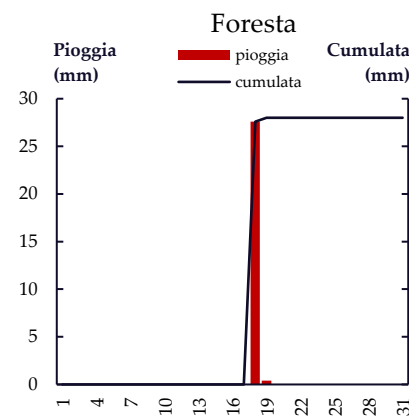

Luglio 2021

Mese di Agosto

Gior	Fiumefreddo Scalo	Fiumefreddo San Biase	Fiumefreddo Ex Discarica	Domanico SP60	Paterno Calabro	Parenti Favali	Mesoraca - Fratta	Petilia Marrata	Foresta
1	0	0	-	-	-	0	0	-	0
2	0	0	-	-	-	0	0	-	0
3	0	0	-	-	-	0	0	-	0
4	0	0.2	-	-	-	0	0	-	0
5	0	0	-	-	-	0	0	-	0
6	0	0	-	-	-	0	0	-	0
7	0	0	-	-	-	0	0	-	0
8	0	0	-	-	-	0	0	-	0
9	0	0	-	-	-	0	0	-	0
10	0	0	-	-	-	0	0	-	0
11	0	0	-	-	-	0	0	-	0
12	0	0	-	-	-	0	0	-	0
13	0	0	-	-	-	0	0	-	0
14	0	0	-	-	-	0	0	-	0
15	0	0	-	-	-	0	0	-	0
16	0	0	-	-	-	0	0	-	0
17	0	0	-	-	-	0	0	-	0
18	0	0	-	-	-	0	0	-	0
19	0	1.2	-	-	-	0	0	-	0
20	0	0	-	-	-	0	0	-	0
21	0	0	-	-	-	0	1.6	-	8.4
22	0	0	-	-	-	0.2	0.2	-	0
23	0	0	-	-	-	0	0	-	0
24	0	0	-	-	-	0	0	-	0
25	0	0	-	-	-	0	0	-	0
26	39.9	43.5	-	-	-	16.5	19.6	-	19.3
27	0.2	0	-	-	-	0.2	0	-	0
28	0	0	-	-	-	0.2	0	-	0
29	16.2	11.4	-	-	-	2	2	-	0.8
30	0	0	-	-	-	0.2	0	-	0
31	0	0	-	-	-	0	0	-	0
TOT	56.3	56.3	-	-	-	19.3	23.4	-	28.5