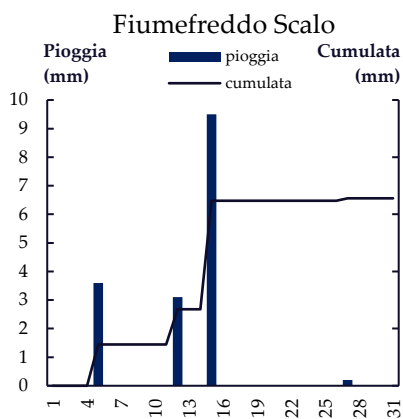

Maggio 2021

Mese di Giugno

Gior	Fiumefreddo Scalo	Fiumefreddo San Biase	Fiumefreddo Ex Discarica	Domanico SP60	Paterno Calabro	Parenti Favali	Mesoraca - Fratta	Petilia Marrata	Foresta
1	0	0	-	-	-	0	0	-	0
2	0	0	-	-	-	0.2	0	-	0
3	0	0	-	-	-	0	0	-	0
4	0	0	-	-	-	0	0	-	0
5	0	0	-	-	-	0	0	-	0
6	0	0.4	-	-	-	0.4	0	-	0
7	0.2	0	-	-	-	1	0.4	-	0.2
8	28.2	39.3	-	-	-	0	1.4	-	0.4
9	8.1	7.6	-	-	-	7.9	11.8	-	1.6
10	0	0.2	-	-	-	8.2	0	-	0
11	0	0	-	-	-	3.1	9.8	-	6.1
12	0.4	2.2	-	-	-	8.8	5	-	0
13	0	0	-	-	-	0.2	0	-	0
14	0	0	-	-	-	0	0.2	-	0
15	0	0	-	-	-	0	0	-	0
16	0	0	-	-	-	0	0	-	0
17	0	0	-	-	-	0.2	0	-	0
18	0	0	-	-	-	0	0	-	0
19	0	0	-	-	-	0	0	-	0
20	0	0	-	-	-	0	0	-	0
21	0	0	-	-	-	0	0	-	0
22	0	0	-	-	-	0	0	-	0
23	0	0	-	-	-	0	0	-	0
24	0	0	-	-	-	0	0	-	0
25	0	0	-	-	-	0	0	-	0
26	0	0	-	-	-	0	0	-	0
27	0	0	-	-	-	0	0	-	0
28	0	0	-	-	-	0	0	-	0
29	0	0	-	-	-	0	0	-	0
30	0	0	-	-	-	0	0	-	0
TOT	36.9	49.7	-	-	-	30	28.6	-	8.3