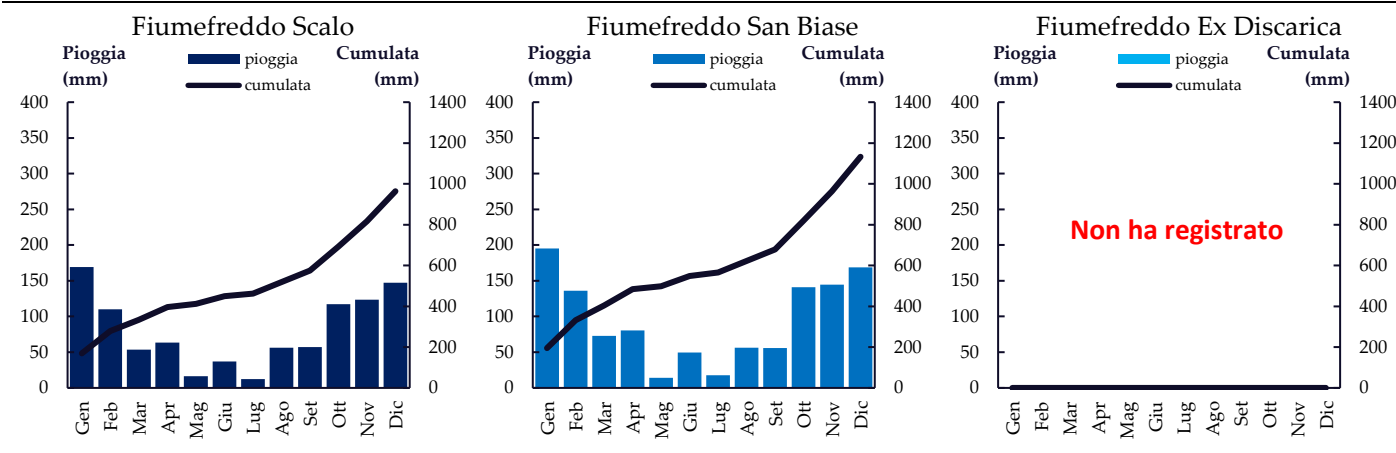

Figura 1: Individuazione delle stazioni pluviometriche

Piogge Mensili

Di seguito si riportano in forma tabellare le piogge mensili registrate dal transetto. Si precisa che

- la stazione di “Fiumefreddo Ex Discarica” e “Paterno Calabro” non hanno registrato per l'intero anno;
- la stazione di “Domanico SP60” ha registrato solo nel mese di gennaio;
- la stazione di “Mesoraca - Fratta” non ha registrato da settembre a dicembre;
- la stazione di “Petilia Marrata” ha registrato solo nei mesi da febbraio a maggio e nel mese di luglio.

Piogge Mensili in mm

Mese	Fiumefreddo Scalo	Fiumefreddo San Biase	Fiumefreddo Ex Discarica	Domanico SP60	Paterno Calabro	Parenti Favali	Mesoraca - Fratta	Petilia Marrata	Foresta
Gen	169.3	195.2	-	353.5	-	206.5	203.2	-	78.7
Feb	110	136	-	-	-	130	75.8	59.3	24.2
Mar	53.4	72.8	-	-	-	93.5	109.2	103.6	100.8
Apr	63.4	80.3	-	-	-	105.8	110.4	99.6	74.4
Mag	16.4	14.1	-	-	-	16	21.3	15.9	8.8
Giu	36.9	49.7	-	-	-	30	28.6	-	8.3
Lug	12.5	17.7	-	-	-	26.1	13.4	6.8	28
Ago	56.3	56.3	-	-	-	19.3	23.4	-	28.5
Set	57.1	56	-	-	-	71.4	-	-	92.5
Ott	117.3	140.9	-	-	-	117.5	-	-	204.7
Nov	123.6	144.7	-	-	-	212	-	-	239.1
Dic	147.3	168.7	-	-	-	161.9	-	-	19.4
TOT	963.5	1132.4	-	353.5	-	1190	585.3	285.2	907.4

La pioggia massima mensile è stata registrata nel mese di Gennaio dalla stazione “Domanico SP60” ed è stata pari a 353.5 mm.

Mentre la stazione che ha registrato il massimo di pioggia annua è stata “Parenti Favali”, pari a 1190 mm.

Di seguito si riportano i grafici relativi alle piogge mensili.

Anno 2021

Nota: Sono complete solo le cumulate delle stazioni di "Fiumefreddo Scalo", "Fiumefreddo San Biase", "Parenti Favali" e "Foresta".