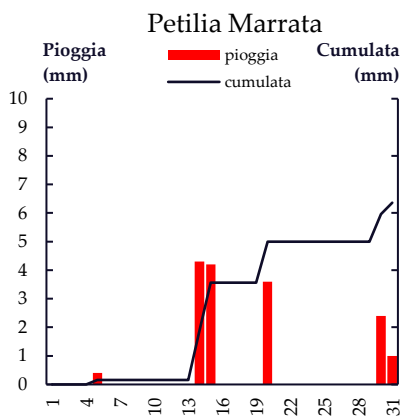

Maggio 2021

Mese di Giugno

Gior	Fiumefreddo Scalo	Fiumefreddo San Biase	Fiumefreddo Ex Discarica	Domanico SP60	Paterno Calabro	Parenti Favali	Mesoraca - Fratta	Petilia Marrata	Foresta
1	0	0	-	-	-	0	0	-	0
2	0	0	-	-	-	0.2	0	-	0
3	0	0	-	-	-	0	0	-	0
4	0	0	-	-	-	0	0	-	0
5	0	0	-	-	-	0	0	-	0
6	0	0.4	-	-	-	0.4	0	-	0
7	0.2	0	-	-	-	1	0.4	-	0.2
8	28.2	39.3	-	-	-	0	1.4	-	0.4
9	8.1	7.6	-	-	-	7.9	11.8	-	1.6
10	0	0.2	-	-	-	8.2	0	-	0
11	0	0	-	-	-	3.1	9.8	-	6.1
12	0.4	2.2	-	-	-	8.8	5	-	0
13	0	0	-	-	-	0.2	0	-	0
14	0	0	-	-	-	0	0.2	-	0
15	0	0	-	-	-	0	0	-	0
16	0	0	-	-	-	0	0	-	0
17	0	0	-	-	-	0.2	0	-	0
18	0	0	-	-	-	0	0	-	0
19	0	0	-	-	-	0	0	-	0
20	0	0	-	-	-	0	0	-	0
21	0	0	-	-	-	0	0	-	0
22	0	0	-	-	-	0	0	-	0
23	0	0	-	-	-	0	0	-	0
24	0	0	-	-	-	0	0	-	0
25	0	0	-	-	-	0	0	-	0
26	0	0	-	-	-	0	0	-	0
27	0	0	-	-	-	0	0	-	0
28	0	0	-	-	-	0	0	-	0
29	0	0	-	-	-	0	0	-	0
30	0	0	-	-	-	0	0	-	0
TOT	36.9	49.7	-	-	-	30	28.6	-	8.3