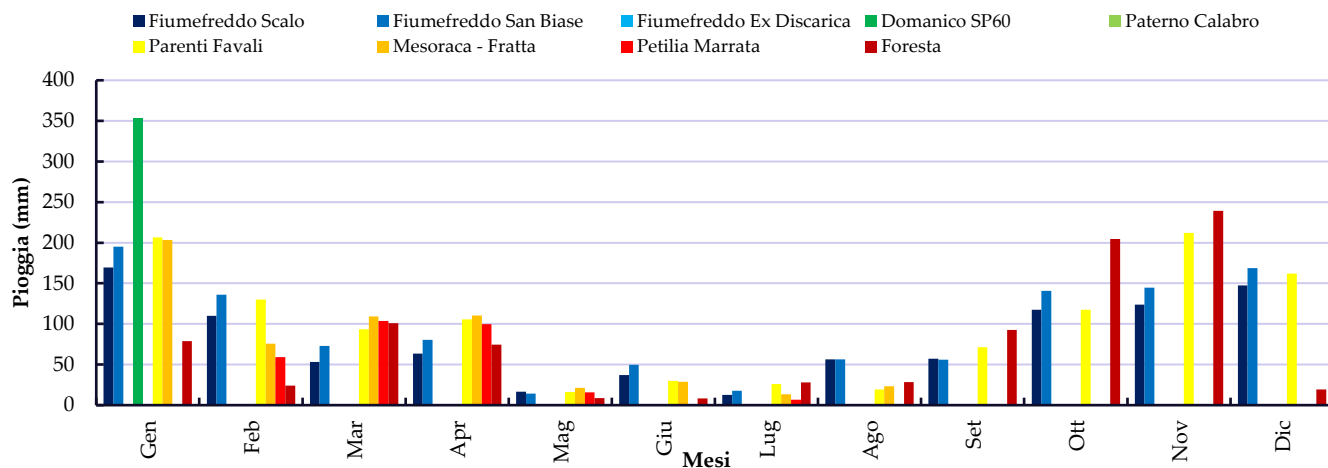

Figura 1: Individuazione delle stazioni pluviometriche

Piogge Mensili

Di seguito si riportano in forma tabellare le piogge mensili registrate dal transetto. Si precisa che

- la stazione di “Fiumefreddo Ex Discarica” e “Paterno Calabro” non hanno registrato per l'intero anno;
- la stazione di “Domanico SP60” ha registrato solo nel mese di gennaio;
- la stazione di “Mesoraca - Fratta” non ha registrato da settembre a dicembre;
- la stazione di “Petilia Marrata” ha registrato solo nei mesi da febbraio a maggio e nel mese di luglio.

Piogge Mensili in mm

Mese	Fiumefreddo Scalo	Fiumefreddo San Biase	Fiumefreddo Ex Discarica	Domanico SP60	Paterno Calabro	Parenti Favali	Mesoraca - Fratta	Petilia Marrata	Foresta
Gen	169.3	195.2	-	353.5	-	206.5	203.2	-	78.7
Feb	110	136	-	-	-	130	75.8	59.3	24.2
Mar	53.4	72.8	-	-	-	93.5	109.2	103.6	100.8
Apr	63.4	80.3	-	-	-	105.8	110.4	99.6	74.4
Mag	16.4	14.1	-	-	-	16	21.3	15.9	8.8
Giu	36.9	49.7	-	-	-	30	28.6	-	8.3
Lug	12.5	17.7	-	-	-	26.1	13.4	6.8	28
Ago	56.3	56.3	-	-	-	19.3	23.4	-	28.5
Set	57.1	56	-	-	-	71.4	-	-	92.5
Ott	117.3	140.9	-	-	-	117.5	-	-	204.7
Nov	123.6	144.7	-	-	-	212	-	-	239.1
Dic	147.3	168.7	-	-	-	161.9	-	-	19.4
TOT	963.5	1132.4	-	353.5	-	1190	585.3	285.2	907.4

La pioggia massima mensile è stata registrata nel mese di Gennaio dalla stazione “Domanico SP60” ed è stata pari a 353.5 mm.

Mentre la stazione che ha registrato il massimo di pioggia annua è stata “Parenti Favali”, pari a 1190 mm.

Di seguito si riportano i grafici relativi alle piogge mensili.

Anno 2021

Nota: Sono complete solo le cumulate delle stazioni di "Fiumefreddo Scalo", "Fiumefreddo San Biase", "Parenti Favali" e "Foresta".