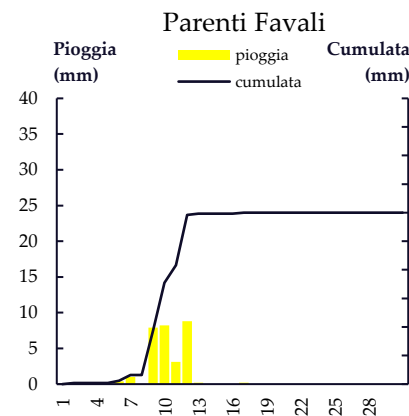

Giugno 2021

Mese di Luglio

Gior	Fiumefreddo Scalo	Fiumefreddo San Biase	Fiumefreddo Ex Discarica	Domanico SP60	Paterno Calabro	Parenti Favali	Mesoraca - Fratta	Petilia Marrata	Foresta
1	0	0	-	-	-	0	0	0	0
2	0	0	-	-	-	0	0	0	0
3	0	0	-	-	-	0	0	0	0
4	0	0	-	-	-	0	0	0	0
5	0	0	-	-	-	0	0	0	0
6	0	0	-	-	-	0	0	0	0
7	0	0	-	-	-	0	0	0	0
8	0	0	-	-	-	0	0	0	0
9	0	0	-	-	-	0	0	0	0
10	0	0	-	-	-	0	0	0	0
11	0	0	-	-	-	0	0	0	0
12	0	0	-	-	-	0	0	0	0
13	0	0	-	-	-	0	0	0	0
14	0	0	-	-	-	0	0	0	0
15	0	0	-	-	-	0	0	0	0
16	0	0	-	-	-	0	0	0	0
17	7.6	8.5	-	-	-	0	0	0	0
18	4.9	8.4	-	-	-	22.3	8.8	6.2	27.6
19	0	0	-	-	-	0.4	4.6	0.6	0.4
20	0	0.2	-	-	-	0.2	0	0	0
21	0	0	-	-	-	0	0	0	0
22	0	0	-	-	-	2.8	0	0	0
23	0	0	-	-	-	0.2	0	0	0
24	0	0	-	-	-	0.2	0	0	0
25	0	0.2	-	-	-	0	0	0	0
26	0	0	-	-	-	0	0	0	0
27	0	0	-	-	-	0	0	0	0
28	0	0	-	-	-	0	0	0	0
29	0	0	-	-	-	0	0	0	0
30	0	0.2	-	-	-	0	0	0	0
31	0	0.2	-	-	-	0	0	0	0
TOT	12.5	17.7	-	-	-	26.1	13.4	6.8	28