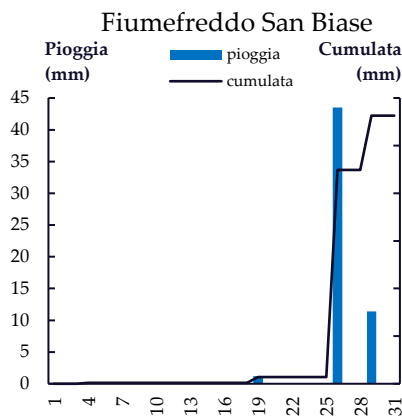

Agosto 2021

Mese di Settembre

Gior	Fiumefreddo Scalo	Fiumefreddo San Biase	Fiumefreddo Ex Discarica	Domanico SP60	Paterno Calabro	Parenti Favali	Mesoraca - Fratta	Petilia Marrata	Foresta
1	0	0	-	-	-	0	-	-	0
2	0	0	-	-	-	0	-	-	0
3	1.2	1.2	-	-	-	0	-	-	0
4	15	10.8	-	-	-	2.4	-	-	0
5	0	0	-	-	-	3.2	-	-	17.7
6	0.6	3.8	-	-	-	18.4	-	-	15.3
7	0	0.2	-	-	-	0	-	-	0
8	2	2.6	-	-	-	0	-	-	0
9	0	0	-	-	-	0	-	-	0
10	0	0	-	-	-	0.2	-	-	0
11	30.3	24	-	-	-	16.9	-	-	49.9
12	0	0	-	-	-	0	-	-	2.4
13	0	0	-	-	-	0	-	-	0
14	0	0	-	-	-	0	-	-	0
15	0	0	-	-	-	0.2	-	-	0
16	0	0	-	-	-	0	-	-	0
17	0	0.2	-	-	-	0	-	-	0
18	0	0	-	-	-	0	-	-	0
19	0	0	-	-	-	0	-	-	0
20	0.6	8	-	-	-	0	-	-	0
21	0	0	-	-	-	0	-	-	0
22	0	0	-	-	-	0	-	-	0
23	0	0	-	-	-	0	-	-	0
24	0	0	-	-	-	0	-	-	0
25	0	0	-	-	-	0	-	-	0
26	0	0	-	-	-	0	-	-	0
27	0	0	-	-	-	0	-	-	0
28	0	0	-	-	-	0	-	-	3.2
29	7.4	5.2	-	-	-	1	-	-	0
30	0	0	-	-	-	29.1	-	-	4
TOT	57.1	56	-	-	-	71.4	-	-	92.5