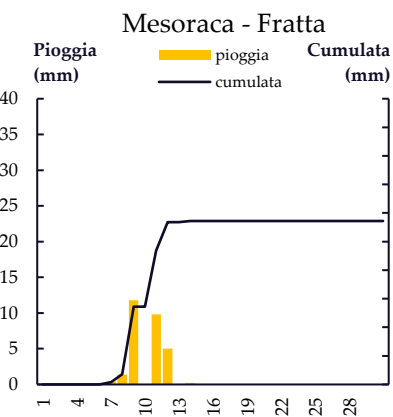

Giugno 2021

Mese di Luglio

Gior	Fiumefreddo Scalo	Fiumefreddo San Biase	Fiumefreddo Ex Discarica	Domanico SP60	Paterno Calabro	Parenti Favali	Mesoraca - Fratta	Petilia Marrata	Foresta
1	0	0	-	-	-	0	0	0	0
2	0	0	-	-	-	0	0	0	0
3	0	0	-	-	-	0	0	0	0
4	0	0	-	-	-	0	0	0	0
5	0	0	-	-	-	0	0	0	0
6	0	0	-	-	-	0	0	0	0
7	0	0	-	-	-	0	0	0	0
8	0	0	-	-	-	0	0	0	0
9	0	0	-	-	-	0	0	0	0
10	0	0	-	-	-	0	0	0	0
11	0	0	-	-	-	0	0	0	0
12	0	0	-	-	-	0	0	0	0
13	0	0	-	-	-	0	0	0	0
14	0	0	-	-	-	0	0	0	0
15	0	0	-	-	-	0	0	0	0
16	0	0	-	-	-	0	0	0	0
17	7.6	8.5	-	-	-	0	0	0	0
18	4.9	8.4	-	-	-	22.3	8.8	6.2	27.6
19	0	0	-	-	-	0.4	4.6	0.6	0.4
20	0	0.2	-	-	-	0.2	0	0	0
21	0	0	-	-	-	0	0	0	0
22	0	0	-	-	-	2.8	0	0	0
23	0	0	-	-	-	0.2	0	0	0
24	0	0	-	-	-	0.2	0	0	0
25	0	0.2	-	-	-	0	0	0	0
26	0	0	-	-	-	0	0	0	0
27	0	0	-	-	-	0	0	0	0
28	0	0	-	-	-	0	0	0	0
29	0	0	-	-	-	0	0	0	0
30	0	0.2	-	-	-	0	0	0	0
31	0	0.2	-	-	-	0	0	0	0
TOT	12.5	17.7	-	-	-	26.1	13.4	6.8	28