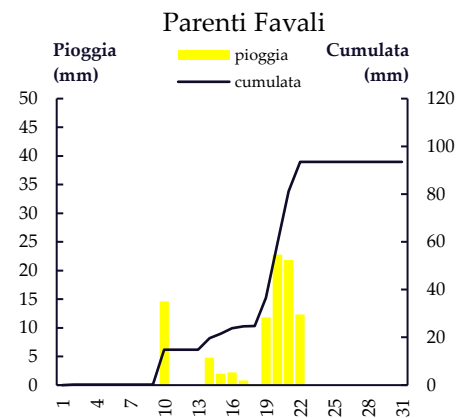

Marzo 2021

Mese di Aprile

Gior	Fiumefreddo Scalo	Fiumefreddo San Biase	Fiumefreddo Ex Scarica	Domanico SP60	Paterno Calabro	Parenti Favali	Mesoraca - Fratta	Petilia Marrata	Foresta
1	0	0	-	-	-	0	0	0	0
2	0	0.2	-	-	-	0.2	0	2.2	0
3	0	0	-	-	-	0	0.2	0	0
4	0	0	-	-	-	0	0.4	0	0
5	0	0	-	-	-	0.4	0.8	0	0
6	0	0	-	-	-	1	1	0.4	0
7	1.8	4.5	-	-	-	6	3	2.8	1
8	0	0.2	-	-	-	0.4	1.6	1.4	0.6
9	0	0	-	-	-	0	0	0	0
10	0	0	-	-	-	0	0	0	0
11	0	0	-	-	-	0	0	0	0
12	0	0	-	-	-	0	0	0	0
13	1	2	-	-	-	1.2	1	0.6	0
14	0.8	0.2	-	-	-	0	0	0	0
15	0	0	-	-	-	0	0.2	0	0
16	1.2	2	-	-	-	3.4	2	1.4	1
17	0	0	-	-	-	0	0	0	0
18	0.8	1.8	-	-	-	3.6	3.8	1.4	1.2
19	17	25	-	-	-	17.2	2.8	0.8	0
20	3.6	4.6	-	-	-	4.2	0.2	0	0
21	0	0	-	-	-	0.2	0	0	0
22	10	11	-	-	-	18.8	20	10.6	5.8
23	23.4	23.6	-	-	-	36.4	52.6	57.4	48.8
24	3.8	5	-	-	-	12.8	20.8	20.6	16
25	0	0.2	-	-	-	0	0	0	0
26	0	0	-	-	-	0	0	0	0
27	0	0	-	-	-	0	0	0	0
28	0	0	-	-	-	0	0	0	0
29	0	0	-	-	-	0	0	0	0
30	0	0	-	-	-	0	0	0	0
TOT	63.4	80.3	-	-	-	105.8	110.4	99.6	74.4