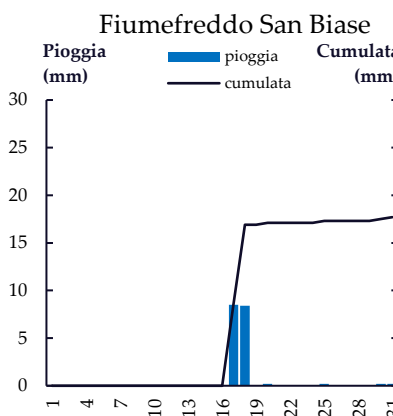

Luglio 2021

Mese di Agosto

Gior	Fiumefreddo Scalo	Fiumefreddo San Biase	Fiumefreddo Ex Discarica	Domanico SP60	Paterno Calabro	Parenti Favali	Mesoraca - Fratta	Petilia Marrata	Foresta
1	0	0	-	-	-	0	0	-	0
2	0	0	-	-	-	0	0	-	0
3	0	0	-	-	-	0	0	-	0
4	0	0.2	-	-	-	0	0	-	0
5	0	0	-	-	-	0	0	-	0
6	0	0	-	-	-	0	0	-	0
7	0	0	-	-	-	0	0	-	0
8	0	0	-	-	-	0	0	-	0
9	0	0	-	-	-	0	0	-	0
10	0	0	-	-	-	0	0	-	0
11	0	0	-	-	-	0	0	-	0
12	0	0	-	-	-	0	0	-	0
13	0	0	-	-	-	0	0	-	0
14	0	0	-	-	-	0	0	-	0
15	0	0	-	-	-	0	0	-	0
16	0	0	-	-	-	0	0	-	0
17	0	0	-	-	-	0	0	-	0
18	0	0	-	-	-	0	0	-	0
19	0	1.2	-	-	-	0	0	-	0
20	0	0	-	-	-	0	0	-	0
21	0	0	-	-	-	0	1.6	-	8.4
22	0	0	-	-	-	0.2	0.2	-	0
23	0	0	-	-	-	0	0	-	0
24	0	0	-	-	-	0	0	-	0
25	0	0	-	-	-	0	0	-	0
26	39.9	43.5	-	-	-	16.5	19.6	-	19.3
27	0.2	0	-	-	-	0.2	0	-	0
28	0	0	-	-	-	0.2	0	-	0
29	16.2	11.4	-	-	-	2	2	-	0.8
30	0	0	-	-	-	0.2	0	-	0
31	0	0	-	-	-	0	0	-	0
TOT	56.3	56.3	-	-	-	19.3	23.4	-	28.5