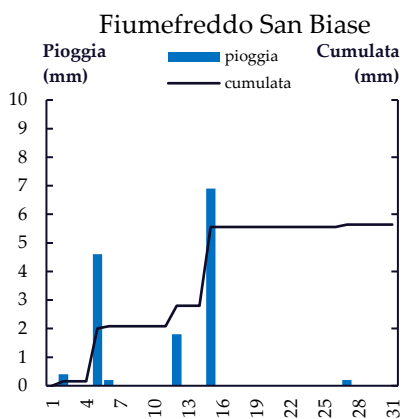

Maggio 2021

Mese di Giugno

Gior	Fiumefreddo Scalo	Fiumefreddo San Biase	Fiumefreddo Ex Discarica	Domanico SP60	Paterno Calabro	Parenti Favali	Mesoraca - Fratta	Petilia Marrata	Foresta
1	0	0	-	-	-	0	0	-	0
2	0	0	-	-	-	0.2	0	-	0
3	0	0	-	-	-	0	0	-	0
4	0	0	-	-	-	0	0	-	0
5	0	0	-	-	-	0	0	-	0
6	0	0.4	-	-	-	0.4	0	-	0
7	0.2	0	-	-	-	1	0.4	-	0.2
8	28.2	39.3	-	-	-	0	1.4	-	0.4
9	8.1	7.6	-	-	-	7.9	11.8	-	1.6
10	0	0.2	-	-	-	8.2	0	-	0
11	0	0	-	-	-	3.1	9.8	-	6.1
12	0.4	2.2	-	-	-	8.8	5	-	0
13	0	0	-	-	-	0.2	0	-	0
14	0	0	-	-	-	0	0.2	-	0
15	0	0	-	-	-	0	0	-	0
16	0	0	-	-	-	0	0	-	0
17	0	0	-	-	-	0.2	0	-	0
18	0	0	-	-	-	0	0	-	0
19	0	0	-	-	-	0	0	-	0
20	0	0	-	-	-	0	0	-	0
21	0	0	-	-	-	0	0	-	0
22	0	0	-	-	-	0	0	-	0
23	0	0	-	-	-	0	0	-	0
24	0	0	-	-	-	0	0	-	0
25	0	0	-	-	-	0	0	-	0
26	0	0	-	-	-	0	0	-	0
27	0	0	-	-	-	0	0	-	0
28	0	0	-	-	-	0	0	-	0
29	0	0	-	-	-	0	0	-	0
30	0	0	-	-	-	0	0	-	0
TOT	36.9	49.7	-	-	-	30	28.6	-	8.3